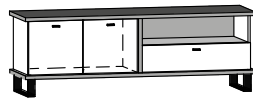

CRO-23 Szafka wisząca M
L-90 H-39 D-25

CRO-24 Szafka wisząca S
L-120 H-39 D-25

CRO-22 Szafka wisząca D
L-160 H-39 D-25

CRO-11 Lustro
L-120 H-50 D-2

CRO-19 Stolik RTV 1D1S
L-120 H-54 D-45

CRO-20 Stolik RTV 2D1S
L-160 H-54 D-45

CRO-12 Ława 2SK
L-90 H-46 D-90

CRO-13 Ława 2SP
L-120 H-46 D-88

CRO-04 Komoda 1D4S
L-90 H-91 D-45

CRO-05 Komoda 2D
L-90 H-91 D-45

CRO-06 Komoda 2D2S
L-120 H-91 D-45

CRO-07 Komoda 2D4S
L-160 H-91 D-45

CRO-08 Komoda 2D4SW
L-160 H-91 D-45