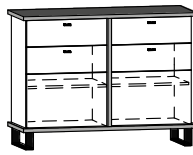

CRO-23 Szafka wisząca M
L-90 H-39 D-25

CRO-24 Szafka wisząca S
L-120 H-39 D-25

CRO-22 Szafka wisząca D
L-160 H-39 D-25

CRO-11 Lustro
L-120 H-50 D-2

CRO-19 Stolik RTV 1D1S
L-120 H-54 D-45

CRO-20 Stolik RTV 2D1S
L-160 H-54 D-45

CRO-12 Ława 2SK
L-90 H-46 D-90

CRO-13 Ława 2SP
L-120 H-46 D-88

CRO-04 Komoda 1D4S
L-90 H-91 D-45

CRO-05 Komoda 2D
L-90 H-91 D-45

CRO-06 Komoda 2D2S
L-120 H-91 D-45

CRO-07 Komoda 2D4S
L-160 H-91 D-45

CRO-08 Komoda 2D4SW
L-160 H-91 D-45

CRO-17 Regał 4D
L-60 H-160 D-45

CRO-25 Witryna 2D
L-80 H-160 D-45

CRO-16 Regał 3D2S
L-90 H-160 D-45

CRO-15 Regał 2D
L-70 H-195 D-45

CRO-18 Regał 4D2S
L-70 H-195 D-45

CRO-01 Bielizniarka 4D
L-80 H-195 D-45

CRO-26 Witryna 2D2S
L-90 H-195 D-45