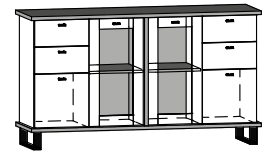

CRO-23 Szafka wisząca M
L-90 H-39 D-25

CRO-24 Szafka wisząca S
L-120 H-39 D-25

CRO-22 Szafka wisząca D
L-160 H-39 D-25

CRO-11 Lustro
L-120 H-50 D-2

CRO-19 Stolik RTV 1D1S
L-120 H-54 D-45

CRO-20 Stolik RTV 2D1S
L-160 H-54 D-45

CRO-12 Ława 2SK
L-90 H-46 D-90

CRO-13 Ława 2SP
L-120 H-46 D-88

CRO-04 Komoda 1D4S
L-90 H-91 D-45

CRO-05 Komoda 2D
L-90 H-91 D-45

CRO-06 Komoda 2D2S
L-120 H-91 D-45

CRO-07 Komoda 2D4S
L-160 H-91 D-45

CRO-08 Komoda 2D4SW
L-160 H-91 D-45

CRO-17 Regał 4D
L-60 H-160 D-45

CRO-25 Witryna 2D
L-80 H-160 D-45

CRO-16 Regał 3D2S
L-90 H-160 D-45

CRO-15 Regał 2D
L-70 H-195 D-45

CRO-18 Regał 4D2S
L-70 H-195 D-45

CRO-01 Bielizniarka 4D
L-80 H-195 D-45

CRO-26 Witryna 2D2S
L-90 H-195 D-45