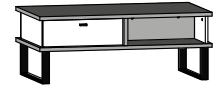

CRO-23 Szafka wisząca M
L-90 H-39 D-25

CRO-24 Szafka wisząca S
L-120 H-39 D-25

CRO-22 Szafka wisząca D
L-160 H-39 D-25

CRO-11 Lustro
L-120 H-50 D-2

CRO-19 Stolik RTV 1D1S
L-120 H-54 D-45

CRO-20 Stolik RTV 2D1S
L-160 H-54 D-45

CRO-12 Ława 2SK
L-90 H-46 D-90

CRO-13 Ława 2SP
L-120 H-46 D-88

CRO-04 Komoda 1D4S
L-90 H-91 D-45

CRO-05 Komoda 2D
L-90 H-91 D-45

CRO-06 Komoda 2D2S
L-120 H-91 D-45

CRO-07 Komoda 2D4S
L-160 H-91 D-45

CRO-08 Komoda 2D4SW
L-160 H-91 D-45