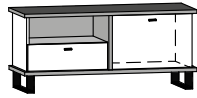

CRO-23 Szafka wisząca M
L-90 H-39 D-25

CRO-24 Szafka wisząca S
L-120 H-39 D-25

CRO-22 Szafka wisząca D
L-160 H-39 D-25

CRO-11 Lustro
L-120 H-50 D-2

CRO-19 Stolik RTV 1D1S
L-120 H-54 D-45

CRO-20 Stolik RTV 2D1S
L-160 H-54 D-45

CRO-12 Ława 2SK
L-90 H-46 D-90

CRO-13 Ława 2SP
L-120 H-46 D-88

CRO-04 Komoda 1D4S
L-90 H-91 D-45

CRO-05 Komoda 2D
L-90 H-91 D-45

CRO-06 Komoda 2D2S
L-120 H-91 D-45

CRO-07 Komoda 2D4S
L-160 H-91 D-45

CRO-08 Komoda 2D4SW
L-160 H-91 D-45