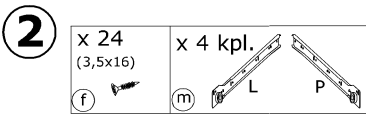

# SVN-04 KOMODA 4S

→ 80 × 89 × 40

x 2 	x 4 	x 4 	x 28 			
x 8 (3x16) 	x 48 (3,5x16) 	x 20 (3,5x30) 	x 8 	x 4 	x 80 	x 1 
x 4 	x 4 kpl. (350 mm) 		 			

**1** - FAZY MONTAŻU

**A** - OZNACZENIE ELEMENTÓW

**a** - OZNACZENIE AKCESORIÓW