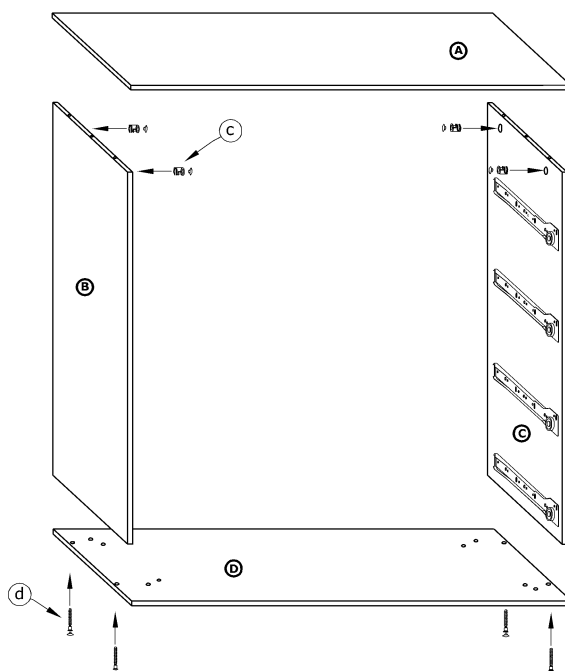

# SVN-04 KOMODA 4S

→ 80 × 89 × 40

x 2 	x 4 	x 4 	x 28 			
x 8 (3x16) 	x 48 (3,5x16) 	x 20 (3,5x30) 	x 8 	x 4 	x 80 	x 1 
x 4 	x 4 kpl. (350 mm) 		 			

**1** - FAZY MONTAŻU

**A** - OZNACZENIE ELEMENTÓW

**a** - OZNACZENIE AKCESORIÓW

**4****5****X 4****6**