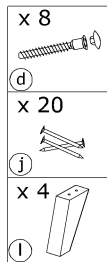

# SVN-04 KOMODA 4S

→ 80 × 89 × 40

x 2 	x 4 	x 4 	x 28 			
x 8 (3x16) 	x 48 (3,5x16) 	x 20 (3,5x30) 	x 8 	x 4 	x 80 	x 1 
x 4 	x 4 kpl. (350 mm) 		 			

**1** - FAZY MONTAŻU

**A** - OZNACZENIE ELEMENTÓW

**a** - OZNACZENIE AKCESORIÓW

**4****5****X 4****6**