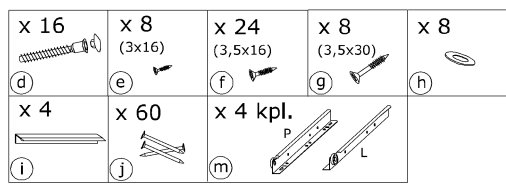

# SVN-04 KOMODA 4S

→ 80 × 89 × 40

x 2 	x 4 	x 4 	x 28 			
x 8 (3x16) 	x 48 (3,5x16) 	x 20 (3,5x30) 	x 8 	x 4 	x 80 	x 1 
x 4 	x 4 kpl. (350 mm) 		 			

**1** - FAZY MONTAŻU

**A** - OZNACZENIE ELEMENTÓW

**a** - OZNACZENIE AKCESORIÓW

**4****5****X 4****6**