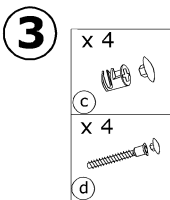

# SVN-04 KOMODA 4S

→ 80 × 89 × 40

x 2 	x 4 	x 4 	x 28 			
x 8 (3x16) 	x 48 (3,5x16) 	x 20 (3,5x30) 	x 8 	x 4 	x 80 	x 1 
x 4 	x 4 kpl. (350 mm) 		 			

**1** - FAZY MONTAŻU

**A** - OZNACZENIE ELEMENTÓW

**a** - OZNACZENIE AKCESORIÓW