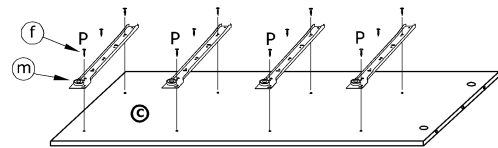

# SVN-04 KOMODA 4S

→ 80 × 89 × 40

x 2 	x 4 	x 4 	x 28 			
x 8 (3x16) 	x 48 (3,5x16) 	x 20 (3,5x30) 	x 8 	x 4 	x 80 	x 1 
x 4 	x 4 kpl. (350 mm) 		 			

**1** - FAZY MONTAŻU

**A** - OZNACZENIE ELEMENTÓW

**a** - OZNACZENIE AKCESORIÓW