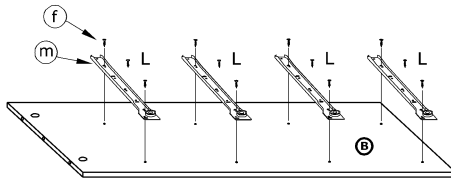

# SVN-04 KOMODA 4S

→ 80 × 89 × 40

x 2 	x 4 	x 4 	x 28 			
x 8 (3x16) 	x 48 (3,5x16) 	x 20 (3,5x30) 	x 8 	x 4 	x 80 	x 1 
x 4 	x 4 kpl. (350 mm) 		 			

**1** - FAZY MONTAŻU

**A** - OZNACZENIE ELEMENTÓW

**a** - OZNACZENIE AKCESORIÓW