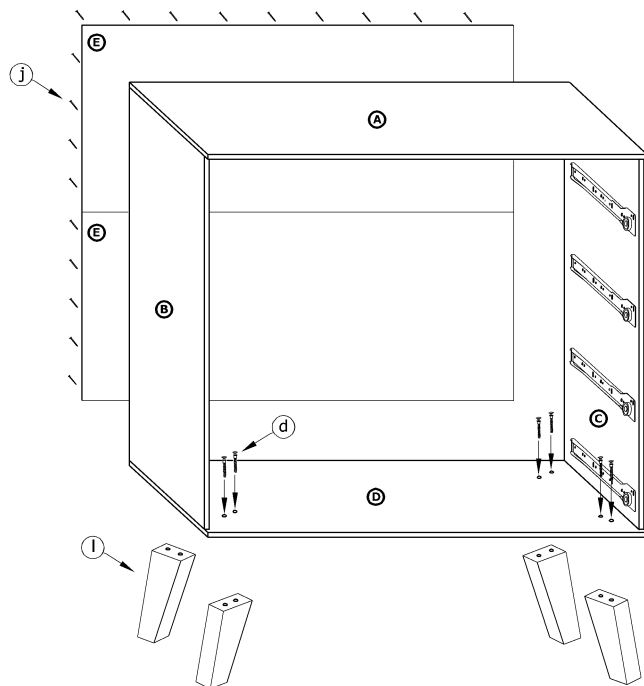

# SVN-04 KOMODA 4S

→ 80 × 89 × 40

x 2 	x 4 	x 4 	x 28 			
x 8 (3x16) 	x 48 (3,5x16) 	x 20 (3,5x30) 	x 8 	x 4 	x 80 	x 1 
x 4 	x 4 kpl. (350 mm) 		 			

**1** - FAZY MONTAŻU

**A** - OZNACZENIE ELEMENTÓW

**a** - OZNACZENIE AKCESORIÓW

**4****5****X 4****6**