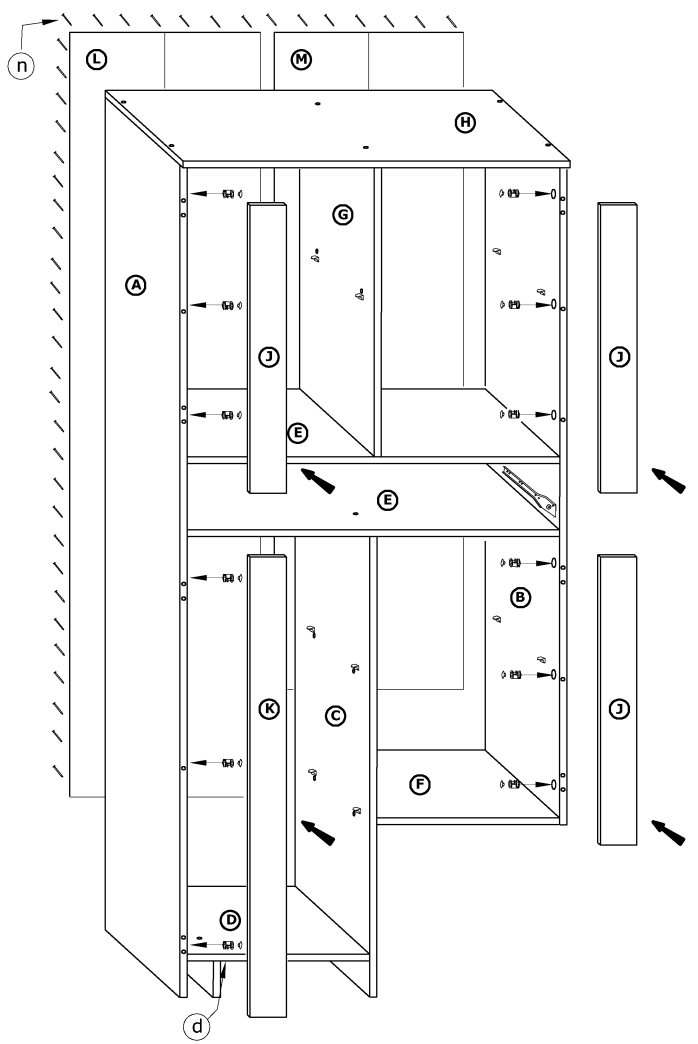

HUG - 07 HUGO - REGAŁ WYSOKI

→ 90 ↑ 195 ↘ 40

x 14 a	x 20 b	x 24 c	x 24 d	x 4 e	x 4 f		
x 4 h	x 2 i	x 20 j	x 4 k	x 5 (3,5x30) l	x 20 (3,5x16) m	x 110 n	x 1 o
x 1 kpl. (350 mm) g						60 min 	

1 - FAZY MONTAŻU

A - OZNACZENIE ELEMENTÓW

a - OZNACZENIE AKCESORIÓW

4**6****5****8****7**