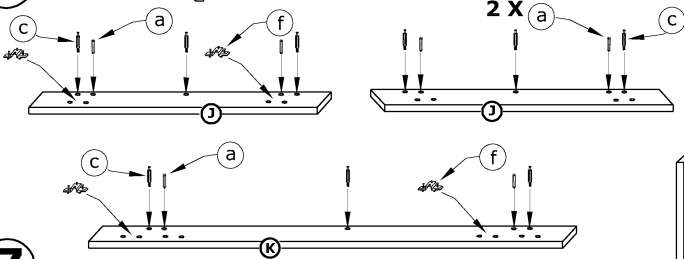

HUG - 07 HUGO - REGAŁ WYSOKI

→ 90 ↑ 195 ↘ 40

x 14 a	x 20 b	x 24 c	x 24 d	x 4 e	x 4 f		
x 4 h	x 2 i	x 20 j	x 4 k	x 5 (3,5x30) l	x 20 (3,5x16) m	x 110 n	x 1 o
x 1 kpl. (350 mm) g						60 min 	

1 - FAZY MONTAŻU

A - OZNACZENIE ELEMENTÓW

a - OZNACZENIE AKCESORIÓW

4**6****5****8****7**