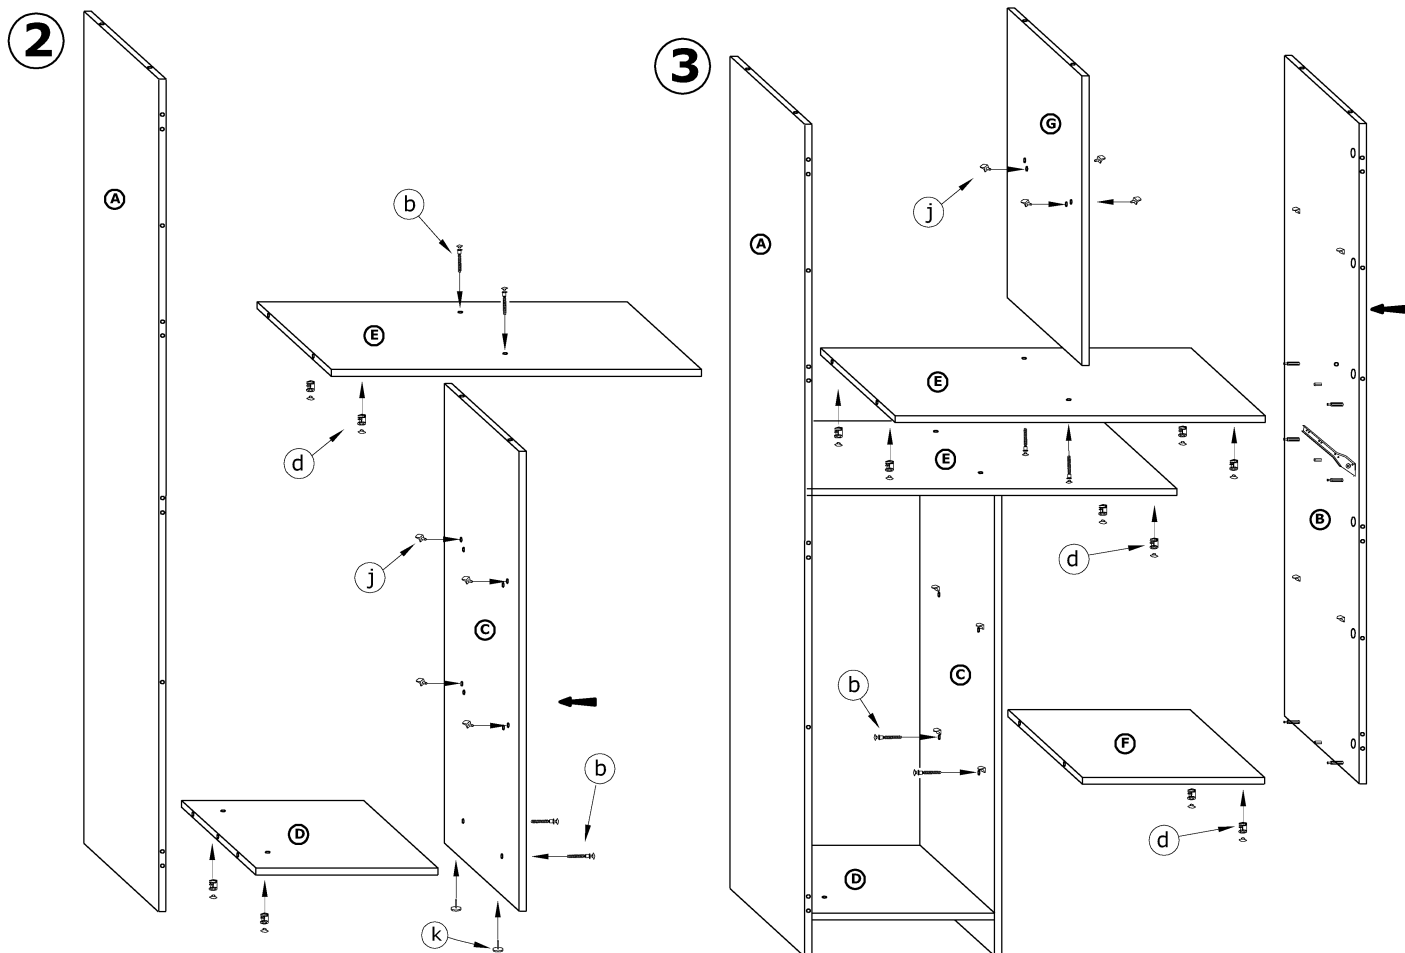

HUG - 07 HUGO - REGAŁ WYSOKI

→ 90 ↑ 195 ↘ 40

x 14 a	x 20 b	x 24 c	x 24 d	x 4 e	x 4 f		
x 4 h	x 2 i	x 20 j	x 4 k	x 5 (3,5x30) l	x 20 (3,5x16) m	x 110 n	x 1 o
x 1 kpl. (350 mm) g						60 min 	

1 - FAZY MONTAŻU

A - OZNACZENIE ELEMENTÓW

a - OZNACZENIE AKCESORIÓW

4**6****5****8****7**