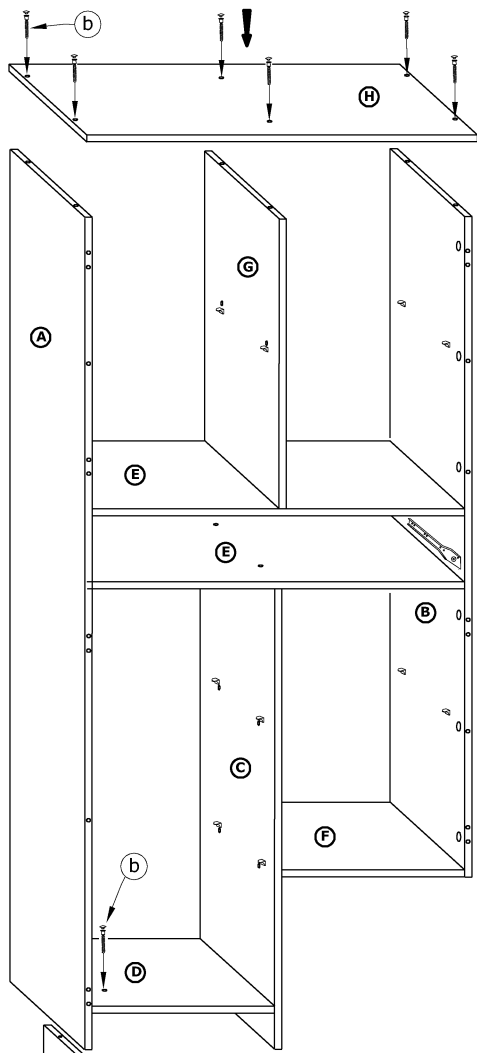

HUG - 07 HUGO - REGAŁ WYSOKI

→ 90 ↑ 195 ↘ 40

x 14 a	x 20 b	x 24 c	x 24 d	x 4 e	x 4 f		
x 4 h	x 2 i	x 20 j	x 4 k	x 5 (3,5x30) l	x 20 (3,5x16) m	x 110 n	x 1 o
x 1 kpl. (350 mm) g						60 min 	

1 - FAZY MONTAŻU

A - OZNACZENIE ELEMENTÓW

a - OZNACZENIE AKCESORIÓW

4**6****5****8****7**