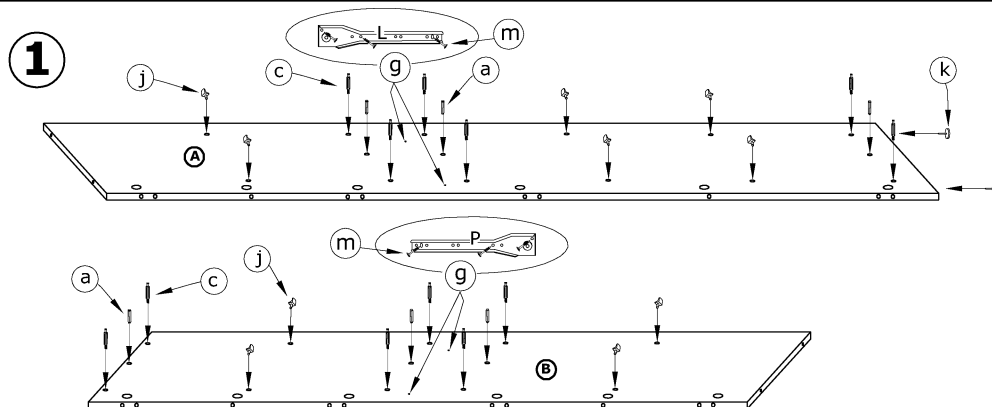

HUG - 07 HUGO - REGAŁ WYSOKI

→ 90 ↑ 195 ↘ 40

x 14 a	x 20 b	x 24 c	x 24 d	x 4 e	x 4 f		
x 4 h	x 2 i	x 20 j	x 4 k	x 5 (3,5x30) l	x 20 (3,5x16) m	x 110 n	x 1 o
x 1 kpl. (350 mm) g						60 min 	

1 - FAZY MONTAŻU

A - OZNACZENIE ELEMENTÓW

a - OZNACZENIE AKCESORIÓW

4**6****5****8****7**