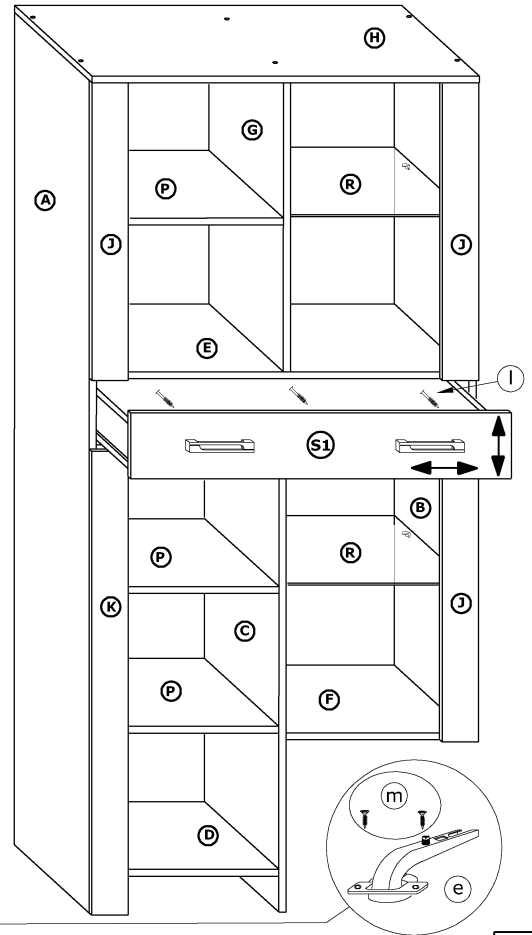

HUG - 07 HUGO - REGAŁ WYSOKI

→ 90 ↑ 195 ↘ 40

x 14 a	x 20 b	x 24 c	x 24 d	x 4 e	x 4 f		
x 4 h	x 2 i	x 20 j	x 4 k	x 5 (3,5x30) l	x 20 (3,5x16) m	x 110 n	x 1 o
x 1 kpl. (350 mm) g						60 min 	

1 - FAZY MONTAŻU

A - OZNACZENIE ELEMENTÓW

a - OZNACZENIE AKCESORIÓW

4**6****5****8****7**