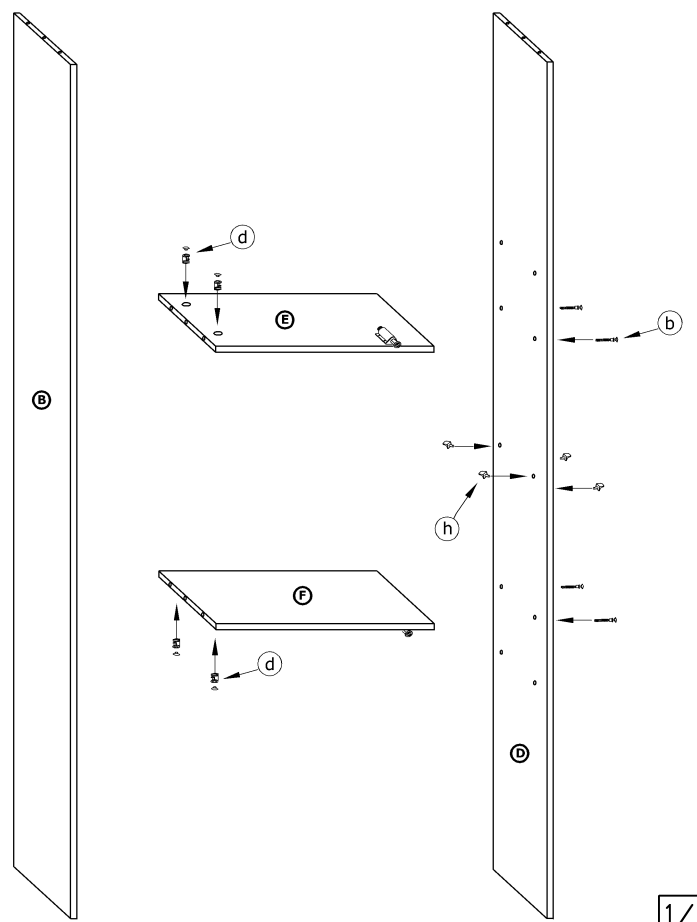

# KIN-06 REGAŁ B → 80 ↑ 165 ↘ 36

x 7  a	x 14  b	x 14  c	x 14  d	x 6  e
x 6  f	x 8  g	x 3  i	x 3  j	x 38 (3,5x16)  k
x 2  h			 l	x 70  m

x 70  
x 1  
40 min

**1** - FAZY MONTAŻU      **A** - OZNACZENIE ELEMENTÓW      **a** - OZNACZENIE AKCESORIÓW

**1**  
x 3 a  
x 6 c

**2**  
x 4 a  
x 8 c  
x 6 g  
x 4 h

**3**  
x 3 i  
x 12 (3,5x16) k

**4**  
x 4 b  
x 4 d  
x 4 h

5

6

7

8