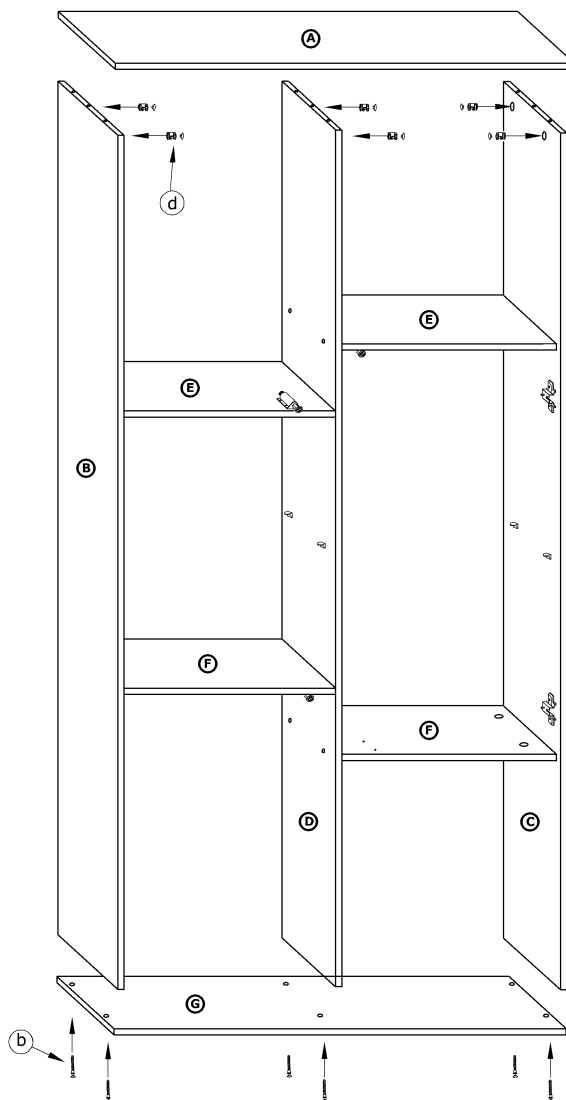

# KIN-06 REGAŁ B → 80 ↑ 165 ↘ 36

x 7  a	x 14  b	x 14  c	x 14  d	x 6  e
x 6  f	x 8  g	x 3  i	x 3  j	x 38 (3,5x16)  k
x 2  h			 l	x 70  m

x 70  
x 1  
40 min

**1** - FAZY MONTAŻU      **A** - OZNACZENIE ELEMENTÓW      **a** - OZNACZENIE AKCESORIÓW

**1**  
x 3 a  
x 6 c

**2**  
x 4 a  
x 8 c  
x 6 g  
x 4 h

**3**  
x 3 i  
x 12 (3,5x16) k

**4**  
x 4 b  
x 4 d  
x 4 h

5

6

7

8