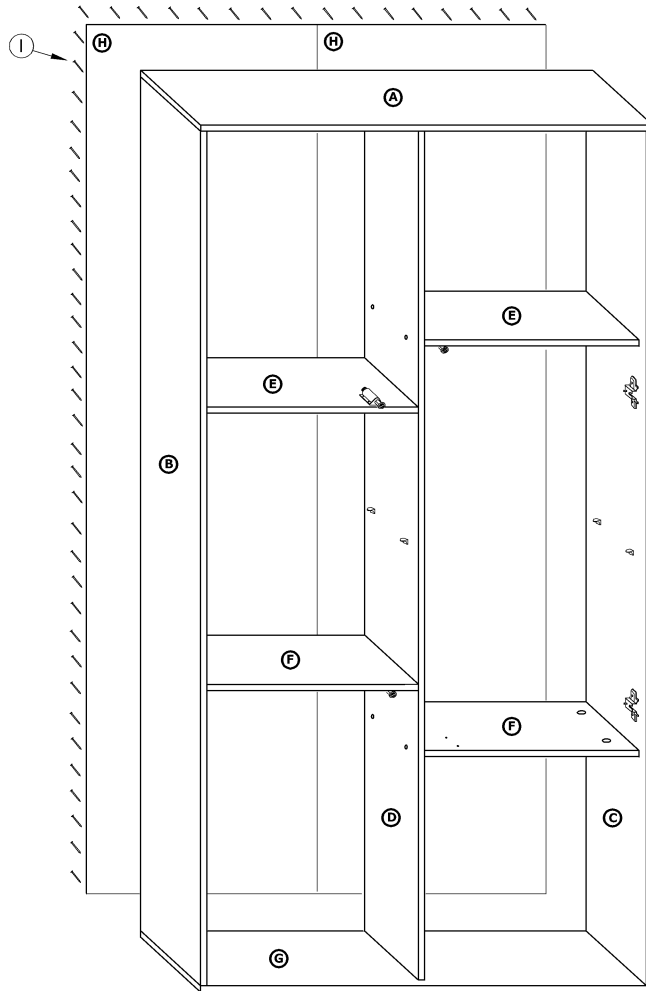

# KIN-06 REGAŁ B → 80 ↑ 165 ↘ 36

x 7  a	x 14  b	x 14  c	x 14  d	x 6  e
x 6  f	x 8  g	x 3  i	x 3  j	x 38 (3,5x16)  k
x 2  h			 l	x 70  m

x 70  
x 1  
40 min

**1** - FAZY MONTAŻU      **A** - OZNACZENIE ELEMENTÓW      **a** - OZNACZENIE AKCESORIÓW

**1**  
x 3 a  
x 6 c

**2**  
x 4 a  
x 8 c  
x 6 g  
x 4 h

**3**  
x 3 i  
x 12 (3,5x16) k

**4**  
x 4 b  
x 4 d  
x 4 h

5

6

7

8