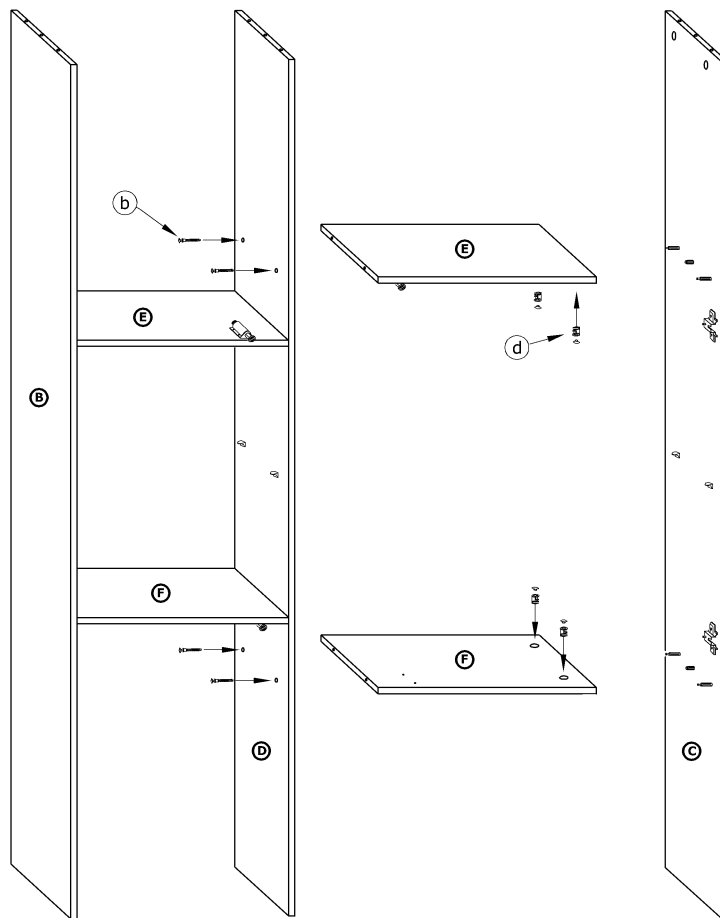

# KIN-06 REGAŁ B → 80 ↑ 165 ↘ 36

x 7  a	x 14  b	x 14  c	x 14  d	x 6  e
x 6  f	x 8  g	x 3  i	x 3  j	x 38 (3,5x16)  k
x 2  h			 l	x 70  m

x 70  
x 1  
40 min

**1** - FAZY MONTAŻU      **A** - OZNACZENIE ELEMENTÓW      **a** - OZNACZENIE AKCESORIÓW

**1**  
x 3 a  
x 6 c

**2**  
x 4 a  
x 8 c  
x 6 g  
x 4 h

**3**  
x 3 i  
x 12 (3,5x16) k

**4**  
x 4 b  
x 4 d  
x 4 h

5

6

7

8