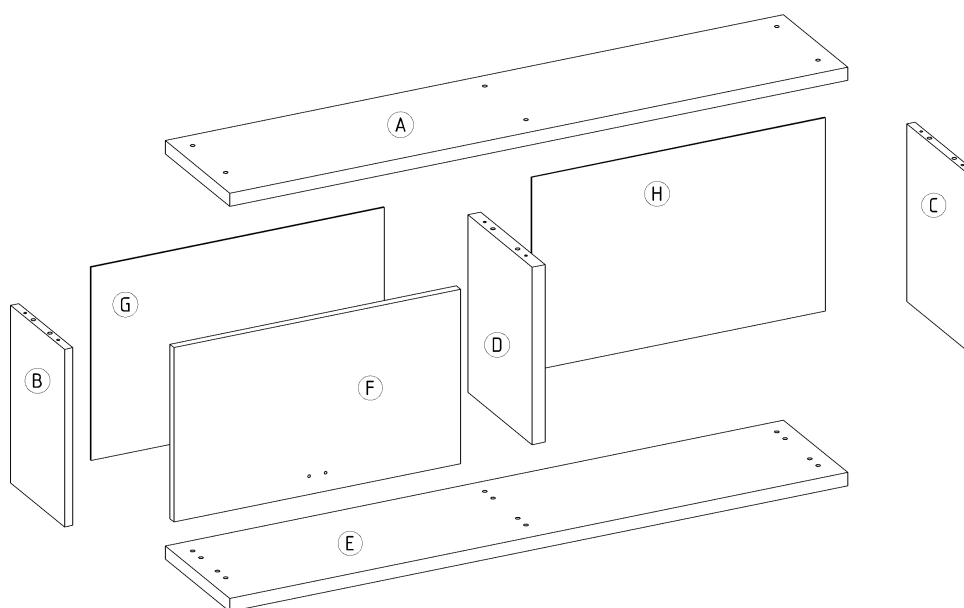

CRO-23

Szafka wisząca M

L-90 H-39 D-25

x 12 AKC00019	x 12 AKC00056	x 12 AKC00004	x 2 ZAW00026	x 2 AKC00066	x 20 AKC00018
x 4 6,2x13 AKC00031	x 4 3,5x16 AKC00026	x 2 4x25 AKC00026	x 1 UCH00056	x 1 AKC00017	x 1 MEC00373

30 min