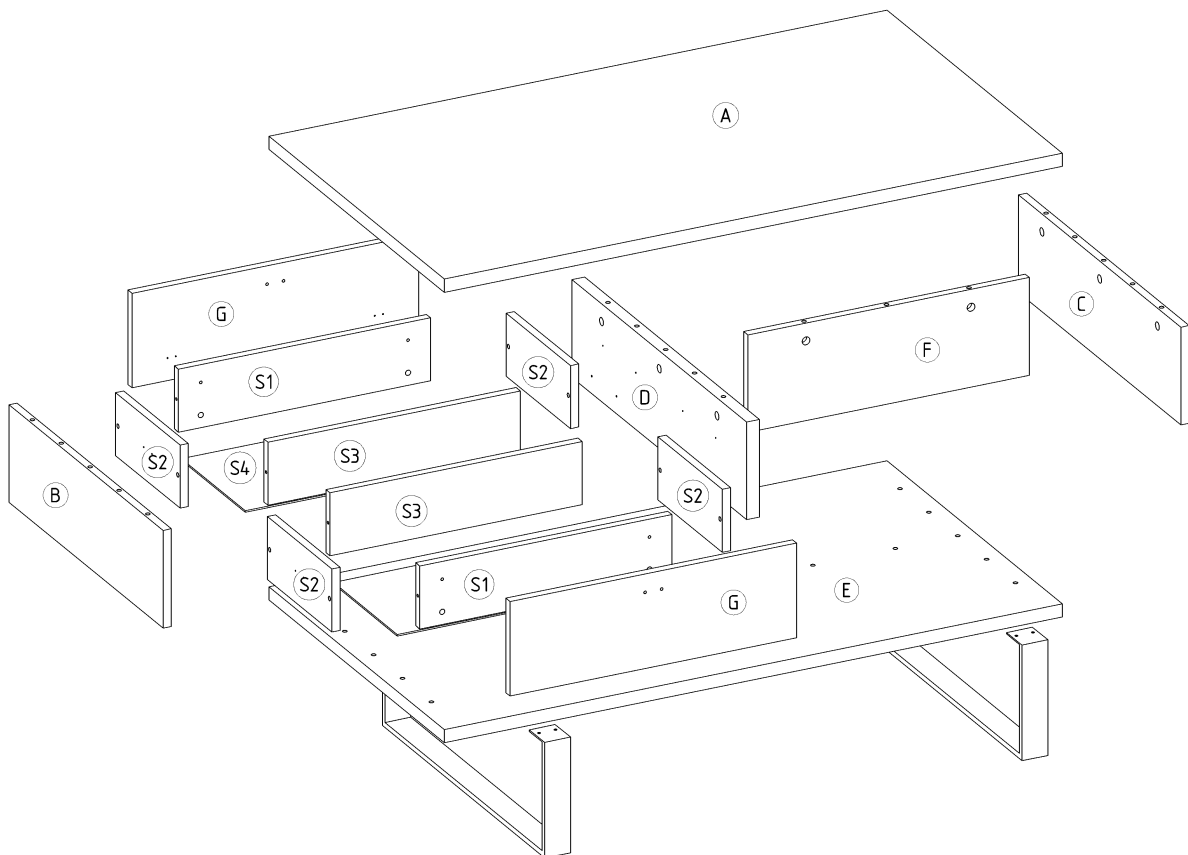

CRO-13 ŁAWA 2SP

L-120 H-46 D-68

x 14 AKC00019	x 8 7x50 AKC00120	x 11 7x70 AKC00056	x 19 AKC00004	x 11 AKC00029	x 8 AKC00151
x 3 AKC00152	x 11 AKC00004	x 4 AKC00036	x 2 AKC00153	x 30 AKC00018	x 2 UCH00056
x 32 3,5x16 AKC00026	x 12 4x20 AKC00026	x 8 3,5x30 AKC00026	x 4 4x25 AKC00026	x 1 AKC00017	
x 2 L-250mm MEC00411	x 2 NOG00051				

60 min