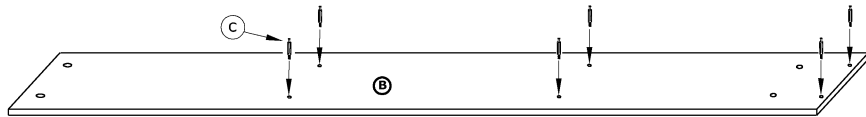

# ANG-05 ANGEL- KOMODA 2D3S - 120 x 77 x 43

x 12  a	x 8  b	x 10  c	x 8  d	x 2  e	x 4  f
x 2  g	x 2  h	x 6  j	x 8  k	x 44 (3,5x16)  p	x 10 (4x20)  r
x 10 (4x25)  s	x 12 (3,5x30)  t	x 2  u	x 70  w	x 1  z	
x 3 kpl. (350 mm)  i	x 5  l	x 2 186 mm  m	x 2 160 mm  n	x 5  o	

1 - FAZY MONTAŻU

A - OZNACZENIE ELEMENTÓW

a - OZNACZENIE AKCESORIÓW

**1**

x 2 c

x 2 186 mm l

**2**

x 6 c

**3**

x 3 kpl. i

x 18 (3,5x16) p

**4**

x 2 c

x 8 d

x 4 f

5

- x 8
- (b) x 2
- (e) x 2 160mm
- (n) x 2
- (u)

6

- x 5
- (l) x 10 (4x20)
- (r) x 25
- (w) x 8
- (k)

**7**

x 12

x 45

**X 3****8**

x 6