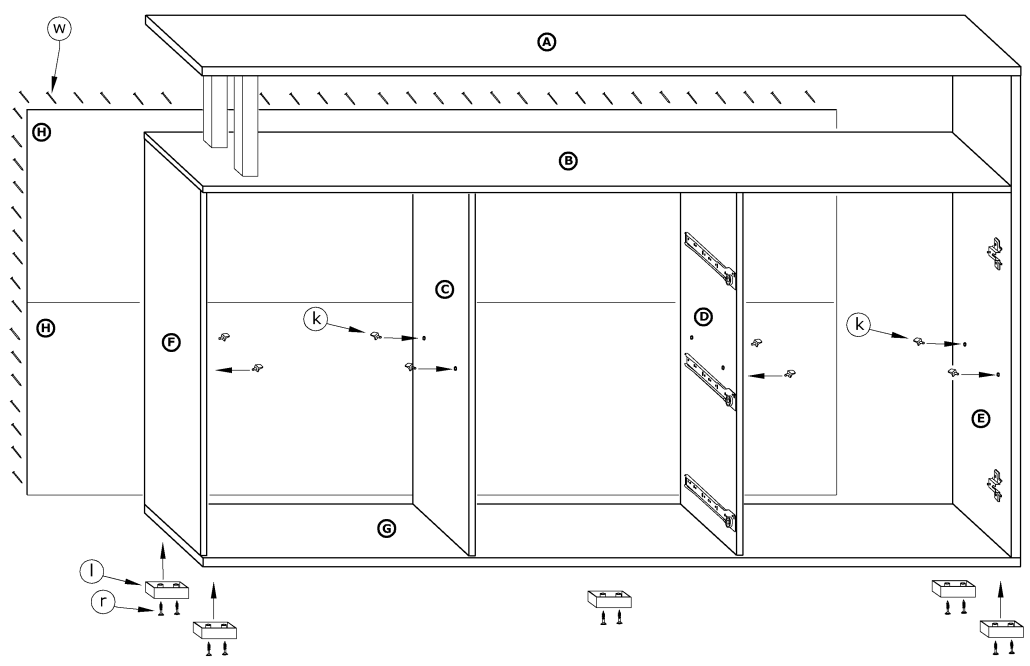

# ANG-05 ANGEL- KOMODA 2D3S - 120 x 77 x 43

x 12  a	x 8  b	x 10  c	x 8  d	x 2  e	x 4  f
x 2  g	x 2  h	x 6  j	x 8  k	x 44 (3,5x16)  p	x 10 (4x20)  r
x 10 (4x25)  s	x 12 (3,5x30)  t	x 2  u	x 70  w	x 1  z	
x 3 kpl. (350 mm)  i	x 5  l	x 2 186 mm  m	x 2 160 mm  n	x 5  o	

1 - FAZY MONTAŻU

A - OZNACZENIE ELEMENTÓW

a - OZNACZENIE AKCESORIÓW

**1**

x 2 c

x 2 186 mm l

**2**

x 6 c

**3**

x 3 kpl. i

x 18 (3,5x16) p

**4**

x 2 c

x 8 d

x 4 f

5

- x 8
- (b) x 2
- (e) x 2 160mm
- (n) x 2
- (u)

6

- x 5
- (l) x 10 (4x20)
- (r) x 25
- (w) x 8
- (k)

**7**

x 12

x 45

**X 3****8**

x 6