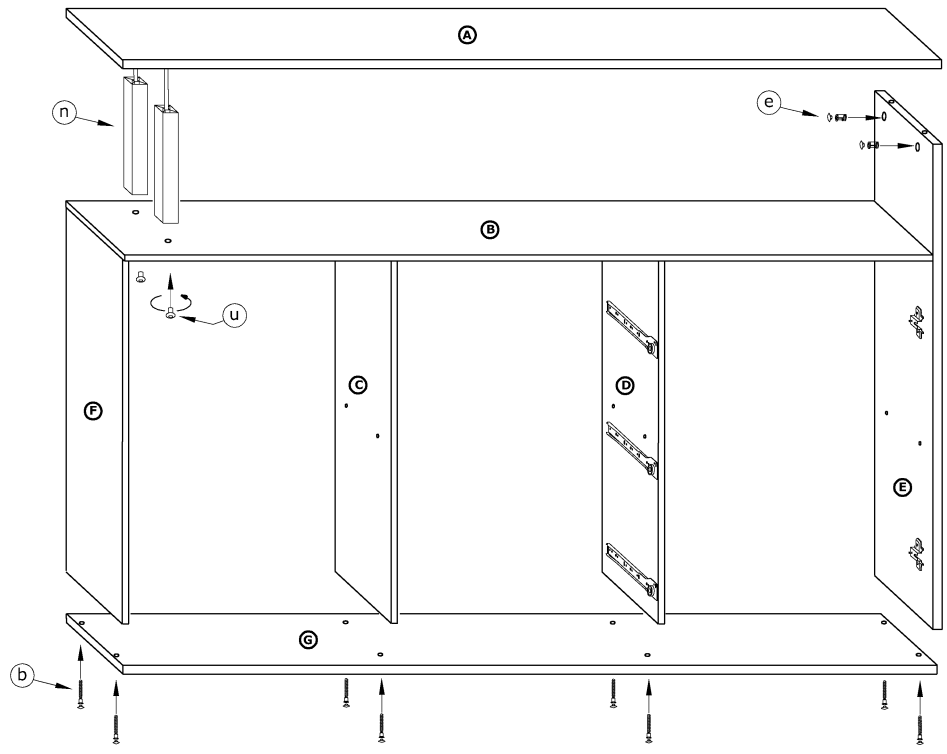

# ANG-05 ANGEL- KOMODA 2D3S - 120 x 77 x 43

x 12  a	x 8  b	x 10  c	x 8  d	x 2  e	x 4  f
x 2  g	x 2  h	x 6  j	x 8  k	x 44 (3,5x16)  p	x 10 (4x20)  r
x 10 (4x25)  s	x 12 (3,5x30)  t	x 2  u	x 70  w	x 1  z	
x 3 kpl. (350 mm)  i	x 5  l	x 2 186 mm  m	x 2 160 mm  n	x 5  o	

**3**

x 3 kpl. i

x 18 (3,5x16) p

**4**

x 2 c

x 8 d

x 4 f

5

- x 8
- (b) x 2
- (e) x 2 160mm
- (n) x 2
- (u)

6

- x 5
- (l) x 10 (4x20)
- (r) x 25
- (w) x 8
- (k)

**7**

x 12

x 45

**X 3****8**

x 6

x 3

x 3

x 18

x 6

x 6  
(3,5x30)**X 3****9**

x 2

x 2

x 2