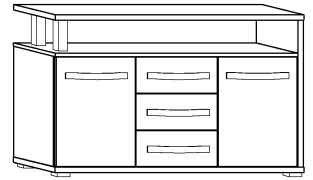

# ANG-05 ANGEL- KOMODA 2D3S - 120 x 77 x 43

x 12  a	x 8  b	x 10  c	x 8  d	x 2  e	x 4  f
x 2  g	x 2  h	x 6  j	x 8  k	x 44 (3,5x16)  p	x 10 (4x20)  r
x 10 (4x25)  s	x 12 (3,5x30)  t	x 2  u	x 70  w	x 1  z	
x 3 kpl. (350 mm)  i	x 5  l	x 2 186 mm  m	x 2 160 mm  n	x 5  o	

1 - FAZY MONTAŻU

A - OZNACZENIE ELEMENTÓW

a - OZNACZENIE AKCESORIÓW

**1**

x 2 c

x 2 186 mm l

**2**

x 6 c

- x 8
- (b) x 2
- (e) x 2 160mm
- (n) x 2
- (u)

6

- x 5
- (l) x 10 (4x20)
- (r) x 25
- (w) x 8
- (k)

**7**

x 12

x 45

**X 3****8**

x 6