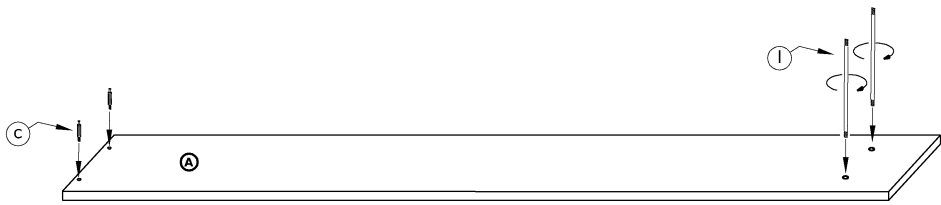

# ANG-05 ANGEL- KOMODA 2D3S - 120 x 77 x 43

x 12  a	x 8  b	x 10  c	x 8  d	x 2  e	x 4  f
x 2  g	x 2  h	x 6  j	x 8  k	x 44 (3,5x16)  p	x 10 (4x20)  r
x 10 (4x25)  s	x 12 (3,5x30)  t	x 2  u	x 70  w	x 1  z	
x 3 kpl. (350 mm)  i	x 5  l	x 2 186 mm  m	x 2 160 mm  n	x 5  o	

1 - FAZY MONTAŻU

A - OZNACZENIE ELEMENTÓW

a - OZNACZENIE AKCESORIÓW

**1**

x 2 c

x 2 186 mm l

**2**

x 6 c

**3**

x 3 kpl. i

x 18 (3,5x16) p

**4**

x 2 c

x 8 d

x 4 f

5

- x 8
- (b) x 2
- (e) x 2 160mm
- (n) x 2
- (u)

6

- x 5
- (l) x 10 (4x20)
- (r) x 25
- (w) x 8
- (k)

**7**

x 12

x 45

**X 3****8**

x 6