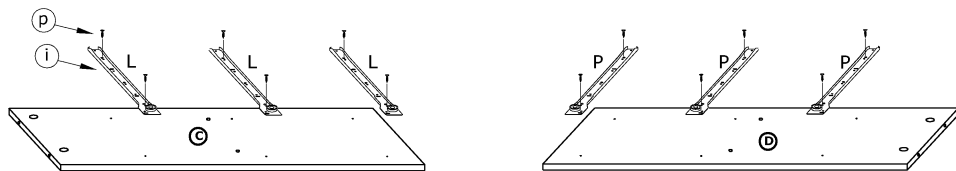

# ANG-05 ANGEL- KOMODA 2D3S - 120 x 77 x 43

x 12  a	x 8  b	x 10  c	x 8  d	x 2  e	x 4  f
x 2  g	x 2  h	x 6  j	x 8  k	x 44 (3,5x16)  p	x 10 (4x20)  r
x 10 (4x25)  s	x 12 (3,5x30)  t	x 2  u	x 70  w	x 1  z	
x 3 kpl. (350 mm)  i	x 5  l	x 2 186 mm  m	x 2 160 mm  n	x 5  o	

1 - FAZY MONTAŻU

A - OZNACZENIE ELEMENTÓW

a - OZNACZENIE AKCESORIÓW

**1**

x 2 c

x 2 186 mm l

**2**

x 6 c

**3**

x 3 kpl. i

x 18 (3,5x16) p

**4**

x 2 c

x 8 d

x 4 f

5

- x 8
- (b) x 2
- (e) x 2 160mm
- (n) x 2
- (u)

6

- x 5
- (l) x 10 (4x20)
- (r) x 25
- (w) x 8
- (k)

**7**

x 12

x 45

**X 3****8**

x 6