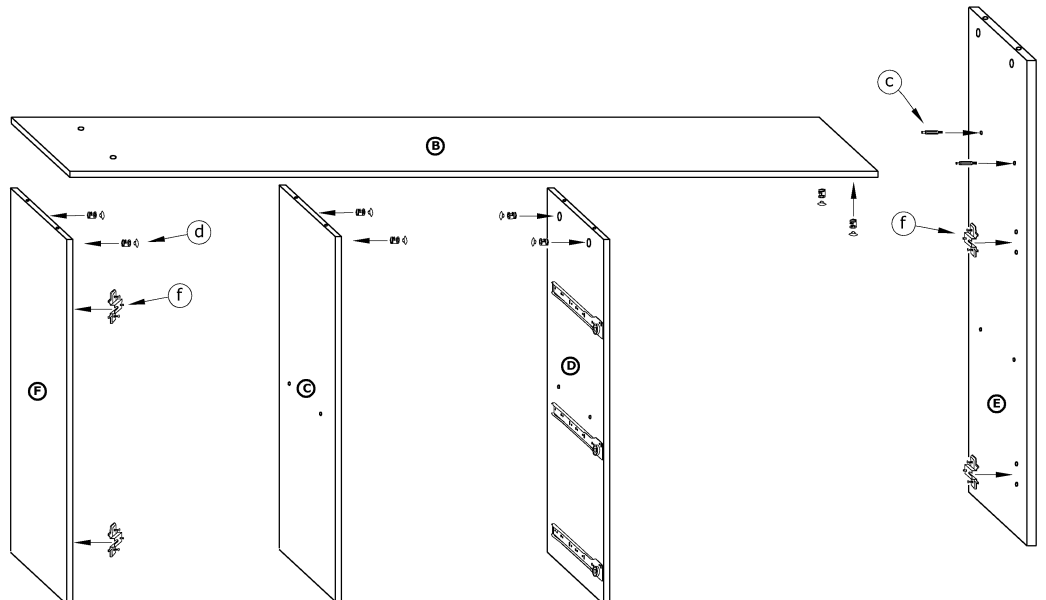

# ANG-05 ANGEL- KOMODA 2D3S - 120 x 77 x 43

x 12  a	x 8  b	x 10  c	x 8  d	x 2  e	x 4  f
x 2  g	x 2  h	x 6  j	x 8  k	x 44 (3,5x16)  p	x 10 (4x20)  r
x 10 (4x25)  s	x 12 (3,5x30)  t	x 2  u	x 70  w	x 1  z	
x 3 kpl. (350 mm)  i	x 5  l	x 2 186 mm  m	x 2 160 mm  n	x 5  o	

**3**

x 3 kpl. i

x 18 (3,5x16) p

**4**

x 2 c

x 8 d

x 4 f

5

- x 8
- (b) x 2
- (e) x 2 160mm
- (n) x 2
- (u)

6

- x 5
- (l) x 10 (4x20)
- (r) x 25
- (w) x 8
- (k)

**7**

x 12

x 45

**X 3****8**

x 6

x 3

x 3

x 18

x 6

x 6  
(3,5x30)**X 3****9**

x 2

x 2

x 2