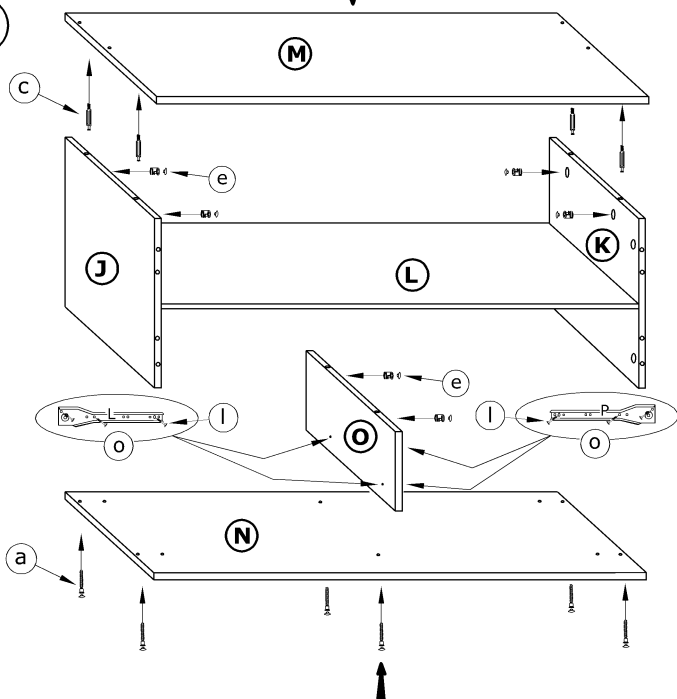

NOT-05 NOTTI - REGAŁ 2D-2S

→ 110 ↑ 185 ↘ 48

x 26 a	x 10 b	x 36 c	x 2 d	x 40 e	x 4 f		
x 4 g	x 4 i	x 12 j	x 4 k	x 42 (3,5x16) l	x 8 (3,5x30) m	x 10 (4x20) n	x 120 p
x 1 r		x 5 h		x 2 (400 mm) kpl. o	 60 min 		

① - FAZY MONTAŻU

Ⓐ - OZNACZENIE ELEMENTÓW

Ⓐ - OZNACZENIE AKCESORIÓW

5**9****6****7****8****10****11****X 2**

12

13

14