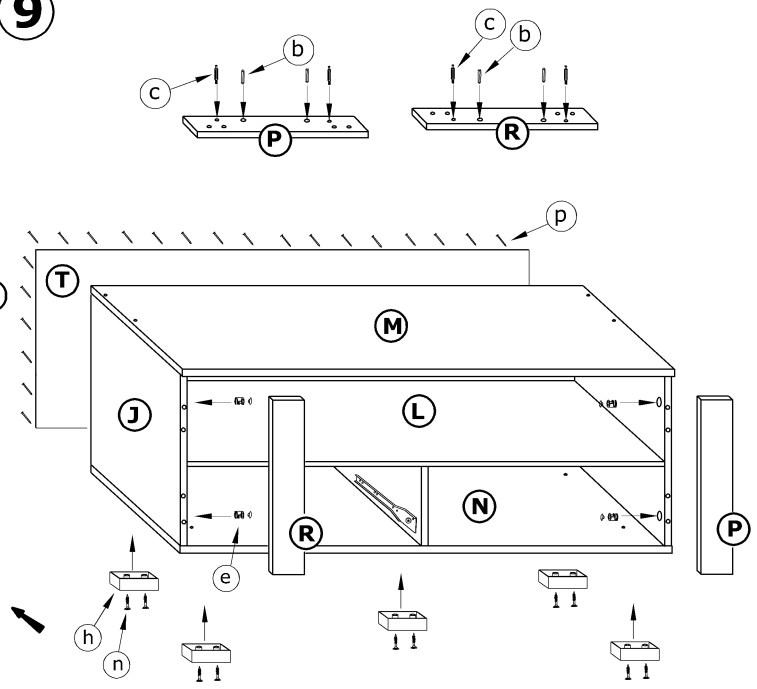

NOT-05 NOTTI - REGAŁ 2D-2S

→ 110 ↑ 185 ↘ 48

x 26 a	x 10 b	x 36 c	x 2 d	x 40 e	x 4 f		
x 4 g	x 4 i	x 12 j	x 4 k	x 42 (3,5x16) l	x 8 (3,5x30) m	x 10 (4x20) n	x 120 p
x 1 r		x 5 h		x 2 (400 mm) kpl. o	 60 min 		

① - FAZY MONTAŻU

Ⓐ - OZNACZENIE ELEMENTÓW

Ⓐ - OZNACZENIE AKCESORIÓW

5**9****6****7****8****10****11****X 2**

12

13

14