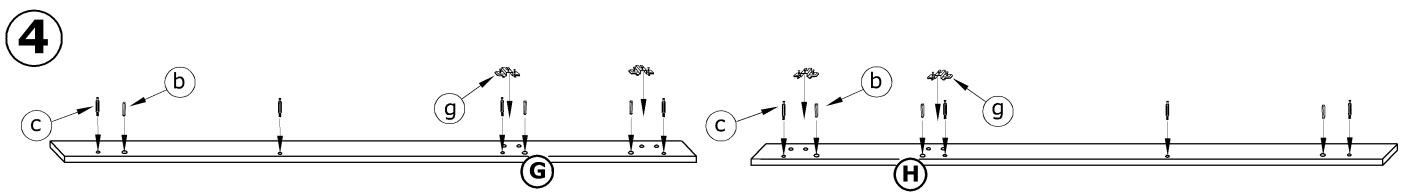

NOT-05 NOTTI - REGAŁ 2D-2S

→ 110 ↑ 185 ↘ 48

x 26 a	x 10 b	x 36 c	x 2 d	x 40 e	x 4 f		
x 4 g	x 4 i	x 12 j	x 4 k	x 42 (3,5x16) l	x 8 (3,5x30) m	x 10 (4x20) n	x 120 p
x 1 r		x 5 h		x 2 (400 mm) kpl. o	 60 min 		

① - FAZY MONTAŻU

Ⓐ - OZNACZENIE ELEMENTÓW

Ⓐ - OZNACZENIE AKCESORIÓW

5**9****6****7****8****10****11****X 2**

12

13

14