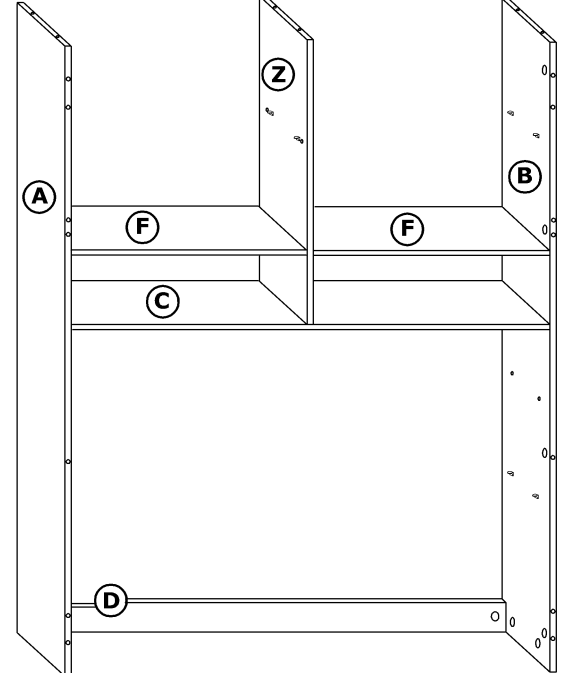

NOT-05 NOTTI - REGAŁ 2D-2S

→ 110 ↑ 185 ↘ 48

x 26 a	x 10 b	x 36 c	x 2 d	x 40 e	x 4 f		
x 4 g	x 4 i	x 12 j	x 4 k	x 42 (3,5x16) l	x 8 (3,5x30) m	x 10 (4x20) n	x 120 p
x 1 r		x 5 h		x 2 (400 mm) kpl. o	 60 min 		

① - FAZY MONTAŻU

Ⓐ - OZNACZENIE ELEMENTÓW

Ⓐ - OZNACZENIE AKCESORIÓW

5**9****6****7****8****10****11****X 2**

12

13

14