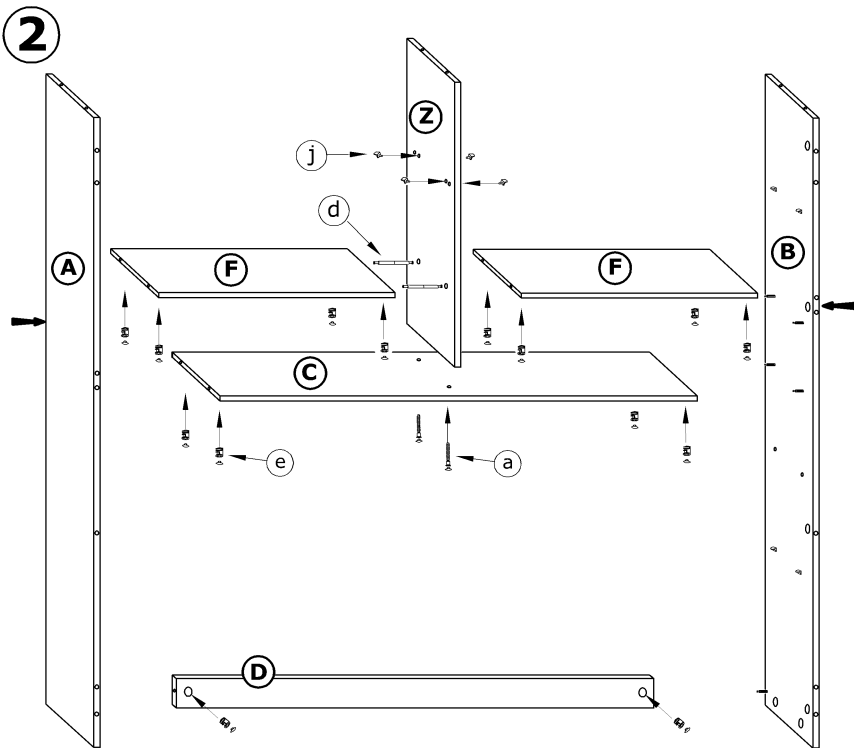

NOT-05 NOTTI - REGAŁ 2D-2S

→ 110 ↑ 185 ↘ 48

x 26 a	x 10 b	x 36 c	x 2 d	x 40 e	x 4 f		
x 4 g	x 4 i	x 12 j	x 4 k	x 42 (3,5x16) l	x 8 (3,5x30) m	x 10 (4x20) n	x 120 p
x 1 r		x 5 h		x 2 (400 mm) kpl. o	 60 min 		

① - FAZY MONTAŻU

Ⓐ - OZNACZENIE ELEMENTÓW

Ⓐ - OZNACZENIE AKCESORIÓW

5**9****6****7****8****10****11****X 2**

12

13

14