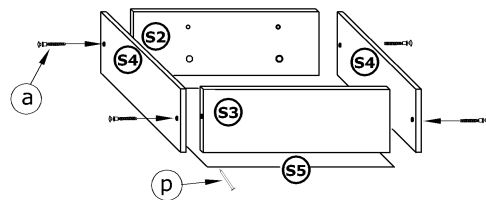

NOT-05 NOTTI - REGAŁ 2D-2S

→ 110 ↑ 185 ↘ 48

x 26 a	x 10 b	x 36 c	x 2 d	x 40 e	x 4 f		
x 4 g	x 4 i	x 12 j	x 4 k	x 42 (3,5x16) l	x 8 (3,5x30) m	x 10 (4x20) n	x 120 p
x 1 r		x 5 h		x 2 (400 mm) kpl. o	 60 min 		

① - FAZY MONTAŻU

Ⓐ - OZNACZENIE ELEMENTÓW

Ⓐ - OZNACZENIE AKCESORIÓW

5**9****6****7****8****10****11****X 2**

12

13

14