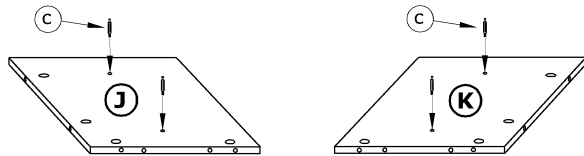

NOT-05 NOTTI - REGAŁ 2D-2S

→ 110 ↑ 185 ↘ 48

x 26 a	x 10 b	x 36 c	x 2 d	x 40 e	x 4 f		
x 4 g	x 4 i	x 12 j	x 4 k	x 42 (3,5x16) l	x 8 (3,5x30) m	x 10 (4x20) n	x 120 p
x 1 r		x 5 h		x 2 (400 mm) kpl. o	 60 min 		

① - FAZY MONTAŻU

Ⓐ - OZNACZENIE ELEMENTÓW

Ⓐ - OZNACZENIE AKCESORIÓW

5**9****6****7****8****10****11****X 2**

12

13

14