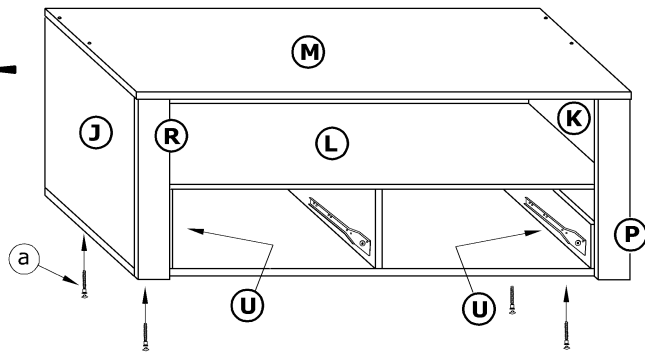

NOT-05 NOTTI - REGAŁ 2D-2S

→ 110 ↑ 185 ↘ 48

x 26 a	x 10 b	x 36 c	x 2 d	x 40 e	x 4 f		
x 4 g	x 4 i	x 12 j	x 4 k	x 42 (3,5x16) l	x 8 (3,5x30) m	x 10 (4x20) n	x 120 p
x 1 r		x 5 h		x 2 (400 mm) kpl. o	 60 min 		

① - FAZY MONTAŻU

Ⓐ - OZNACZENIE ELEMENTÓW

Ⓐ - OZNACZENIE AKCESORIÓW

5**9****6****7****8****10****11****X 2**

12

13

14