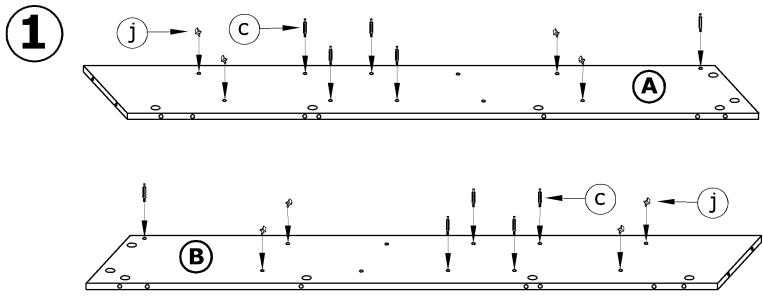

NOT-05 NOTTI - REGAŁ 2D-2S

→ 110 ↑ 185 ↘ 48

x 26 a	x 10 b	x 36 c	x 2 d	x 40 e	x 4 f		
x 4 g	x 4 i	x 12 j	x 4 k	x 42 (3,5x16) l	x 8 (3,5x30) m	x 10 (4x20) n	x 120 p
x 1 r		x 5 h		x 2 (400 mm) kpl. o	 60 min 		

① - FAZY MONTAŻU

Ⓐ - OZNACZENIE ELEMENTÓW

Ⓐ - OZNACZENIE AKCESORIÓW

5**9****6****7****8****10****11****X 2**

12

13

14