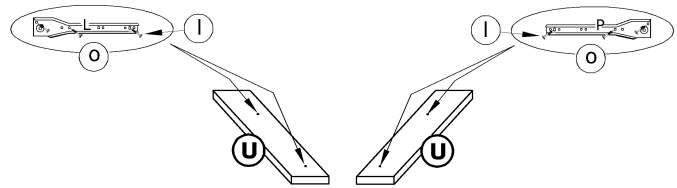

NOT-05 NOTTI - REGAŁ 2D-2S

→ 110 ↑ 185 ↘ 48

x 26 a	x 10 b	x 36 c	x 2 d	x 40 e	x 4 f		
x 4 g	x 4 i	x 12 j	x 4 k	x 42 (3,5x16) l	x 8 (3,5x30) m	x 10 (4x20) n	x 120 p
x 1 r		x 5 h		x 2 (400 mm) kpl. o	 60 min 		

① - FAZY MONTAŻU

Ⓐ - OZNACZENIE ELEMENTÓW

Ⓐ - OZNACZENIE AKCESORIÓW

5**9****6****7****8****10****11****X 2**

12

13

14