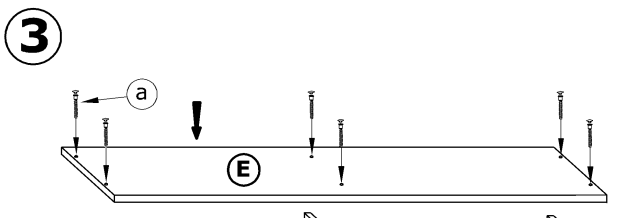

NOT-05 NOTTI - REGAŁ 2D-2S

→ 110 ↑ 185 ↘ 48

x 26 a	x 10 b	x 36 c	x 2 d	x 40 e	x 4 f		
x 4 g	x 4 i	x 12 j	x 4 k	x 42 (3,5x16) l	x 8 (3,5x30) m	x 10 (4x20) n	x 120 p
x 1 r		x 5 h		x 2 (400 mm) kpl. o	 60 min 		

① - FAZY MONTAŻU

Ⓐ - OZNACZENIE ELEMENTÓW

Ⓐ - OZNACZENIE AKCESORIÓW

5**9****6****7****8****10****11****X 2**

12

13

14