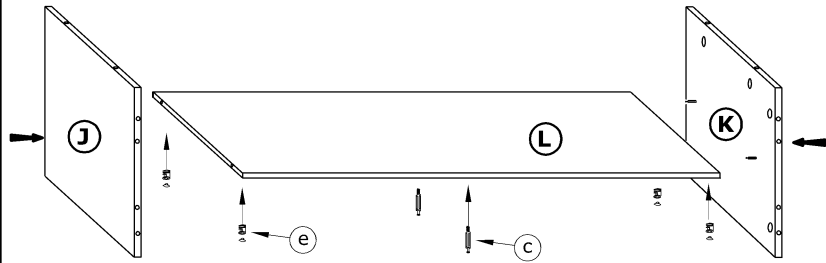

NOT-05 NOTTI - REGAŁ 2D-2S

→ 110 ↑ 185 ↘ 48

x 26 a	x 10 b	x 36 c	x 2 d	x 40 e	x 4 f		
x 4 g	x 4 i	x 12 j	x 4 k	x 42 (3,5x16) l	x 8 (3,5x30) m	x 10 (4x20) n	x 120 p
x 1 r		x 5 h		x 2 (400 mm) kpl. o	 60 min 		

① - FAZY MONTAŻU

Ⓐ - OZNACZENIE ELEMENTÓW

Ⓐ - OZNACZENIE AKCESORIÓW

5**9****6****7****8****10****11****X 2**

12

13

14