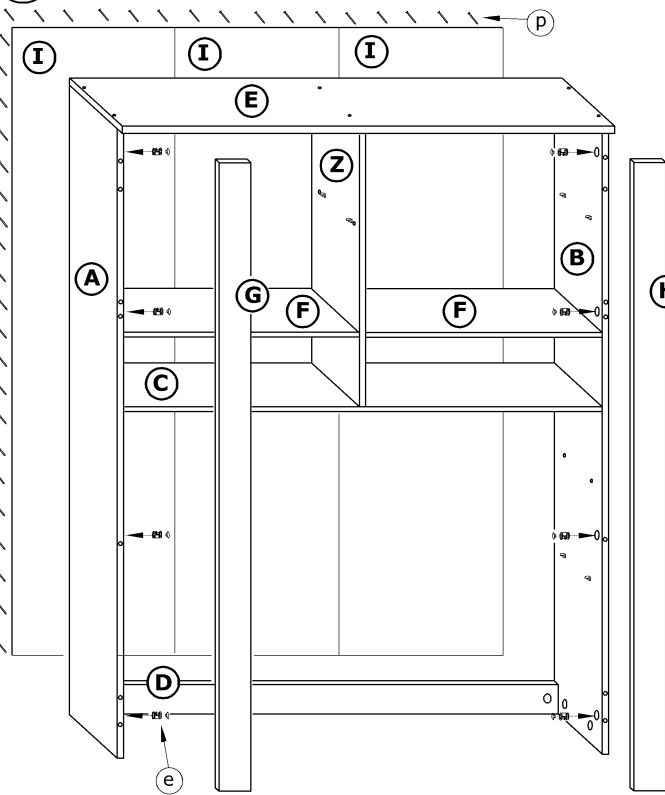

NOT-05 NOTTI - REGAŁ 2D-2S

→ 110 ↑ 185 ↘ 48

x 26 a	x 10 b	x 36 c	x 2 d	x 40 e	x 4 f		
x 4 g	x 4 i	x 12 j	x 4 k	x 42 (3,5x16) l	x 8 (3,5x30) m	x 10 (4x20) n	x 120 p
x 1 r		x 5 h		x 2 (400 mm) kpl. o	 60 min 		

① - FAZY MONTAŻU

Ⓐ - OZNACZENIE ELEMENTÓW

Ⓐ - OZNACZENIE AKCESORIÓW

5**9****6****7****8****10****11****X 2**

12

13

14