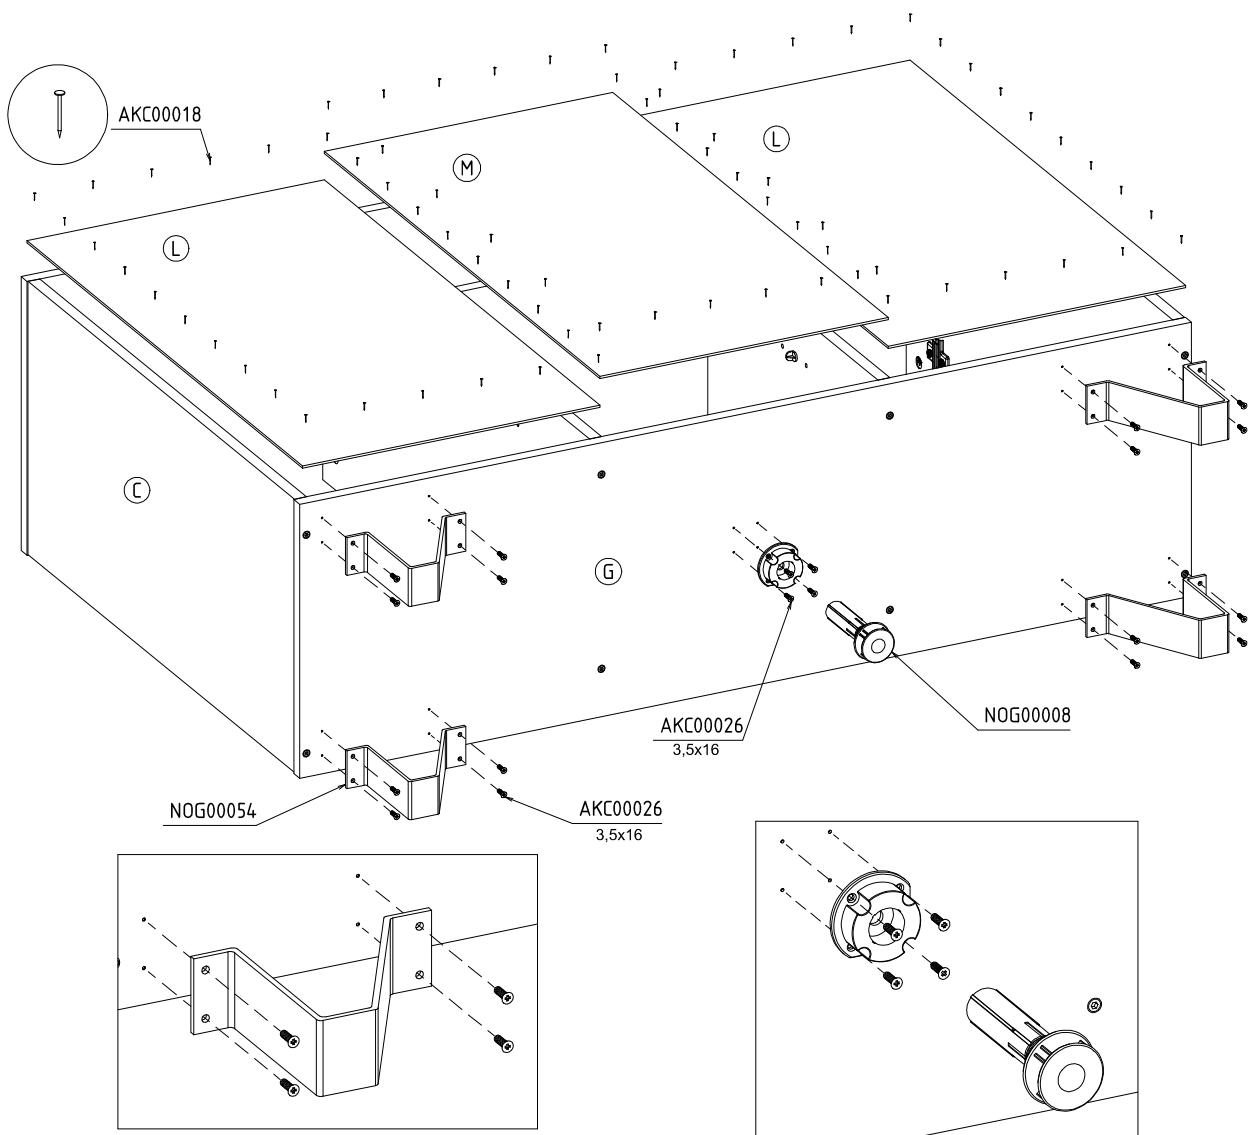

1

2

3

4

5

6

7

PL-Przed zawieszeniem mebla lub przymocowaniem do ściany (w celu zabezpieczenia przed przewróceniem), sprawdź wcześniej rodzaj i wytrzymałość ściany. Dobierz odpowiednie kołki i wkręty do rodzaju ściany.

EN- Before hanging the furniture or attaching it to the wall (in order to prevent it from tipping over), check the type and strength of the wall beforehand. Select the appropriate plugs and screws for the type of wall..