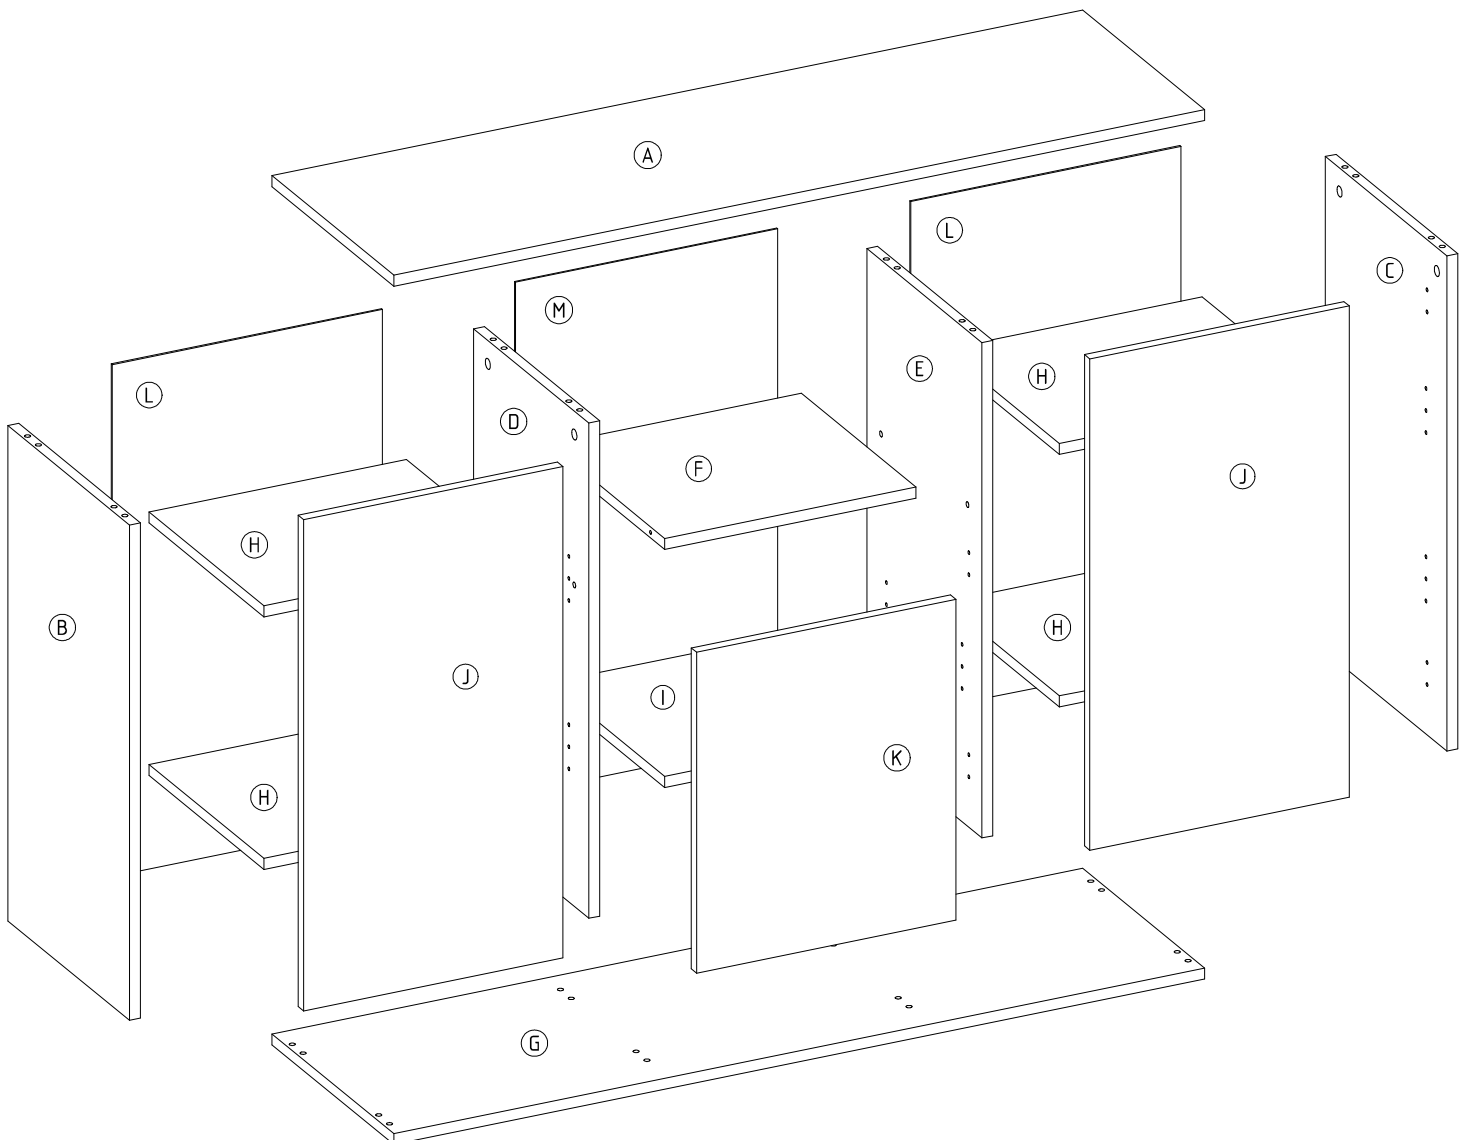

BOS-04 KOMODA 3D

L-120 H-87 D-39

x 16  AKC00019	x 12  AKC00120	x 12  AKC00004	x 8  AKC00029	x 8  AKC00151	x 8  AKC00004
x 4  ZAW00026	x 2  ZAW00028	x 20  AKC00023	x 1  AKC00040	x 60  AKC00018	x 1  NOG00008
x 33  3,5x16 AKC00026	x 6  4x25 AKC00026	x 1  AKC00017	x 3  UCH00058	x 4  NOG00054	

1

2

3

4

5

6

7

PL-Przed zawieszeniem mebla lub przymocowaniem do ściany (w celu zabezpieczenia przed przewróceniem), sprawdź wcześniej rodzaj i wytrzymałość ściany. Dobierz odpowiednie kołki i wkręty do rodzaju ściany.