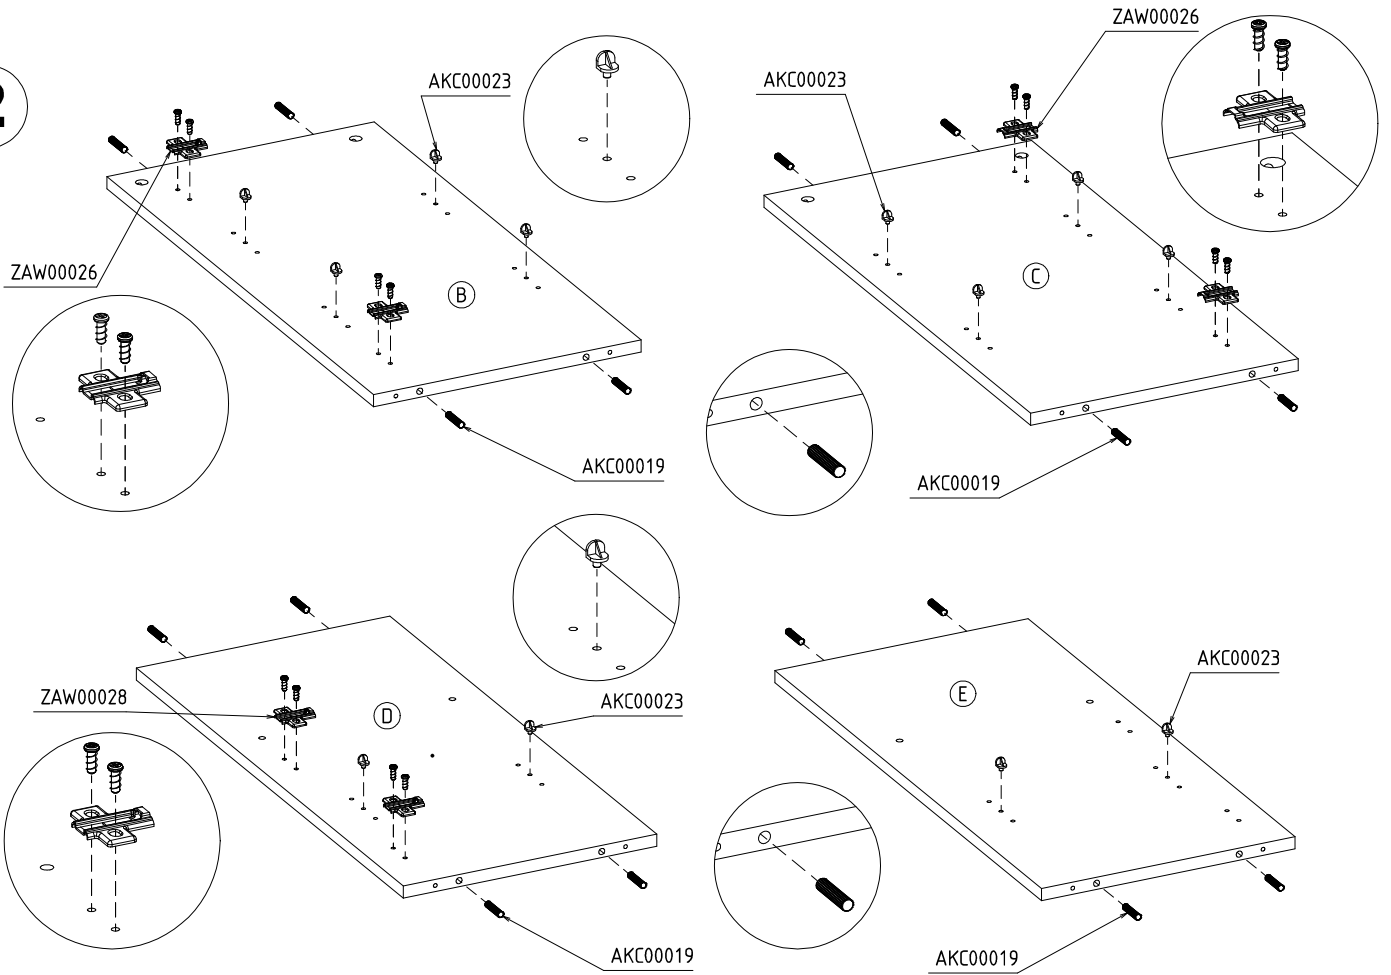

BOS-04 KOMODA 3D

L-120 H-87 D-39

x 16  AKC00019	x 12  AKC00120	x 12  AKC00004	x 8  AKC00029	x 8  AKC00151	x 8  AKC00004
x 4  ZAW00026	x 2  ZAW00028	x 20  AKC00023	x 1  AKC00040	x 60  AKC00018	x 1  NOG00008
x 33  3,5x16 AKC00026	x 6  4x25 AKC00026	x 1  AKC00017	x 3  UCH00058	x 4  NOG00054	

1

2

3

4

5

6

7

PL-Przed zawieszeniem mebla lub przymocowaniem do ściany (w celu zabezpieczenia przed przewróceniem), sprawdź wcześniej rodzaj i wytrzymałość ściany. Dobierz odpowiednie kołki i wkręty do rodzaju ściany.

EN- Before hanging the furniture or attaching it to the wall (in order to prevent it from tipping over), check the type and strength of the wall beforehand. Select the appropriate plugs and screws for the type of wall..