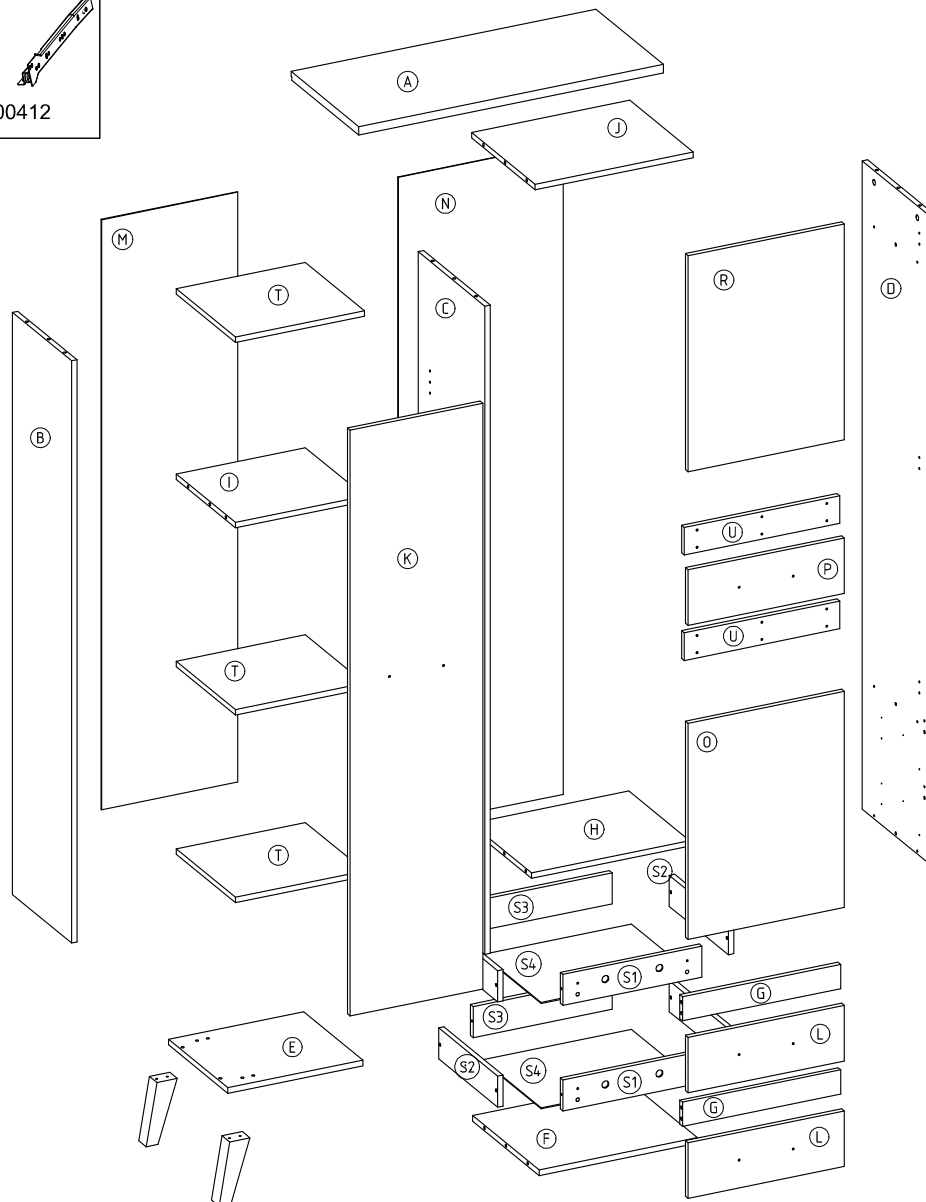

# NOR-15 SZAFKA 2D2S

L-90 H-191 D-42

<b>x 15</b>  AKC00019	<b>x 16</b>  AKC00120	<b>x 16</b>  AKC00004	<b>x 26</b>  AKC00029	<b>x 26</b>  AKC00151	<b>x 26</b>  AKC00004	 60 min	
<b>x 3</b>  ZAW00012	<b>x 3</b>  ZAW00013	<b>x 12</b>  AKC00023	<b>x 4</b>  NOG00033	<b>x 4</b>  AKC00036	<b>x 44</b>  3,5x16 AKC00026		
<b>x 20</b>  3,5x30 AKC00026	<b>x 4</b>  4x20 AKC00026	<b>x 2</b>  AKC00153	<b>x 1</b>  AKC00017	<b>x 130</b>  AKC00018	<b>x 4</b>  UCH00037		<b>x 2</b>  NOG00039 Biała/White
<b>x 1 - 300 mm</b>  WIE00003	<b>x 2 - 350 mm</b>  MEC00412						

1

2

3

4

5

6

7

8

x 2

x 2

9

10