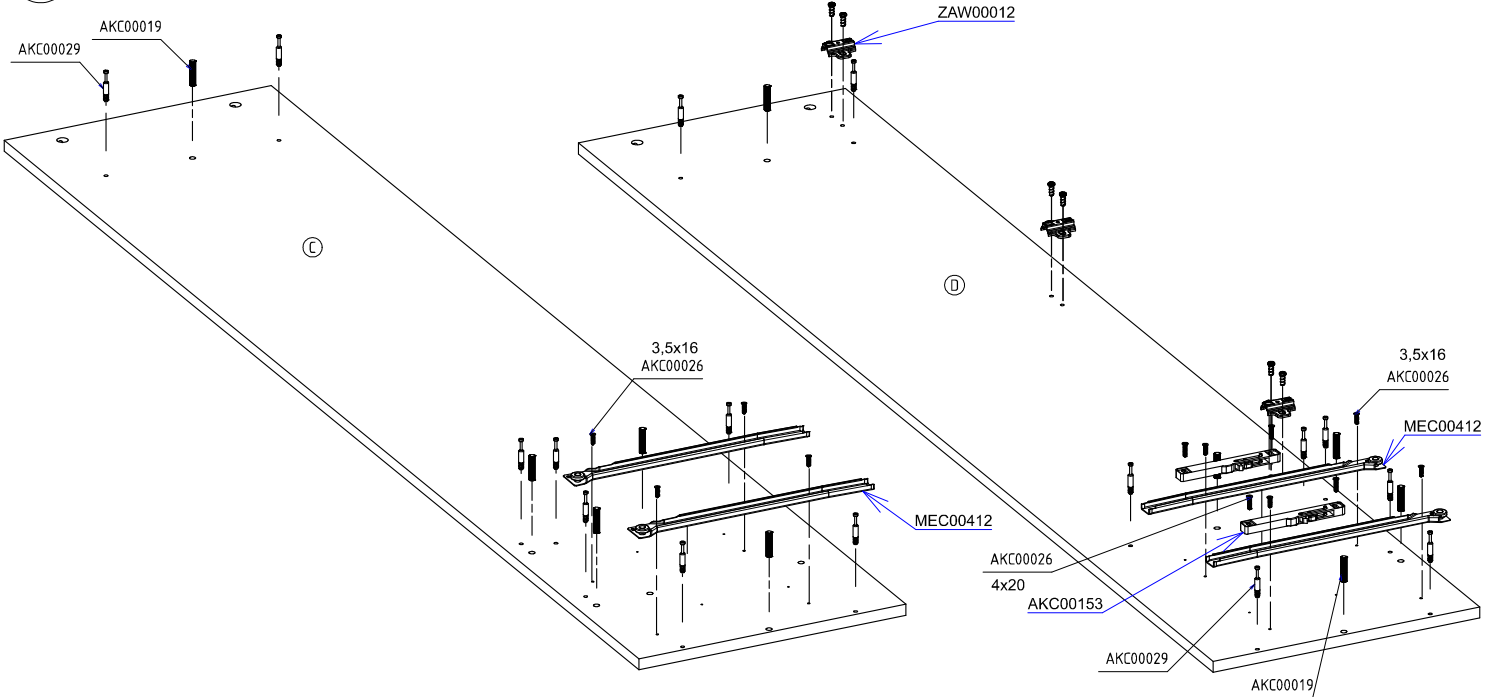

# NOR-15 SZAFKA 2D2S

L-90 H-191 D-42

<b>x 15</b>  AKC00019	<b>x 16</b>  AKC00120	<b>x 16</b>  AKC00004	<b>x 26</b>  AKC00029	<b>x 26</b>  AKC00151	<b>x 26</b>  AKC00004	 60 min	
<b>x 3</b>  ZAW00012	<b>x 3</b>  ZAW00013	<b>x 12</b>  AKC00023	<b>x 4</b>  NOG00033	<b>x 4</b>  AKC00036	<b>x 44</b>  3,5x16 AKC00026		
<b>x 20</b>  3,5x30 AKC00026	<b>x 4</b>  4x20 AKC00026	<b>x 2</b>  AKC00153	<b>x 1</b>  AKC00017	<b>x 130</b>  AKC00018	<b>x 4</b>  UCH00037		<b>x 2</b>  NOG00039 Biała/White
<b>x 1 - 300 mm</b>  WIE00003	<b>x 2 - 350 mm</b>  MEC00412						

1

2

3

4

5

6

7

8

x 2

x 2

9

10