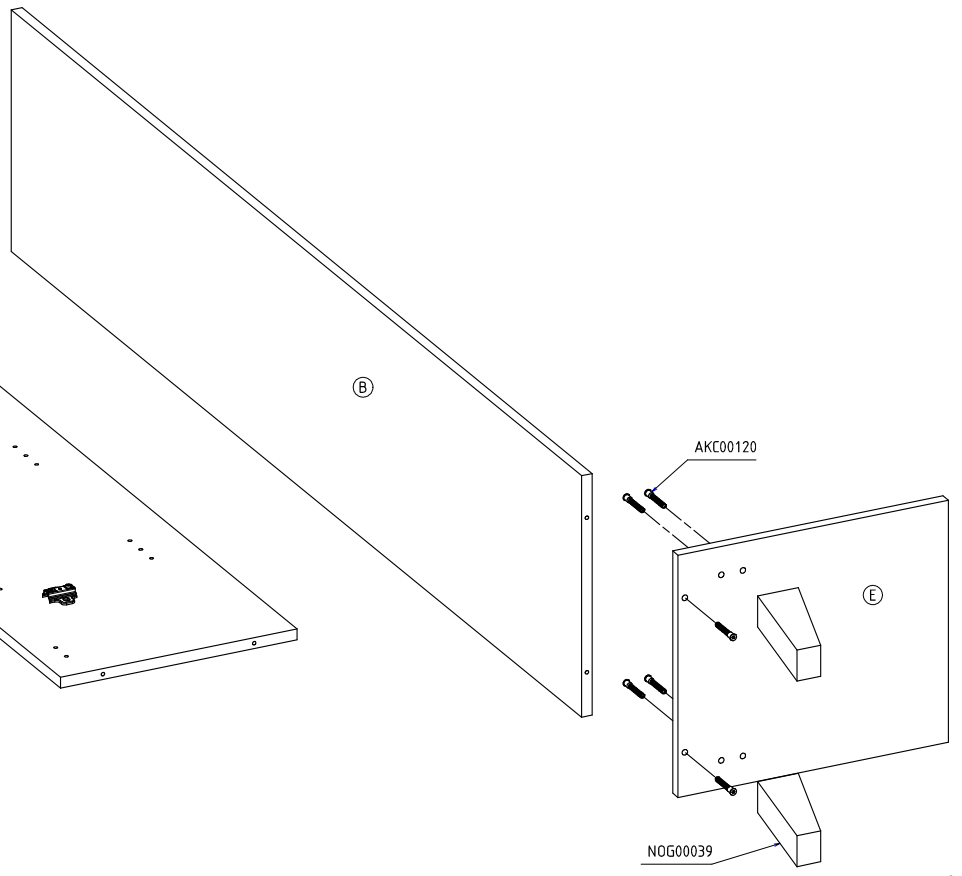

# NOR-15 SZAFKA 2D2S

L-90 H-191 D-42

<b>x 15</b>  AKC00019	<b>x 16</b>  AKC00120	<b>x 16</b>  AKC00004	<b>x 26</b>  AKC00029	<b>x 26</b>  AKC00151	<b>x 26</b>  AKC00004	 60 min	
<b>x 3</b>  ZAW00012	<b>x 3</b>  ZAW00013	<b>x 12</b>  AKC00023	<b>x 4</b>  NOG00033	<b>x 4</b>  AKC00036	<b>x 44</b>  3,5x16 AKC00026		
<b>x 20</b>  3,5x30 AKC00026	<b>x 4</b>  4x20 AKC00026	<b>x 2</b>  AKC00153	<b>x 1</b>  AKC00017	<b>x 130</b>  AKC00018	<b>x 4</b>  UCH00037		<b>x 2</b>  NOG00039 Biała/White
<b>x 1 - 300 mm</b>  WIE00003	<b>x 2 - 350 mm</b>  MEC00412						

1

2

3

4

5

6

7

8

x 2

x 2

9

10