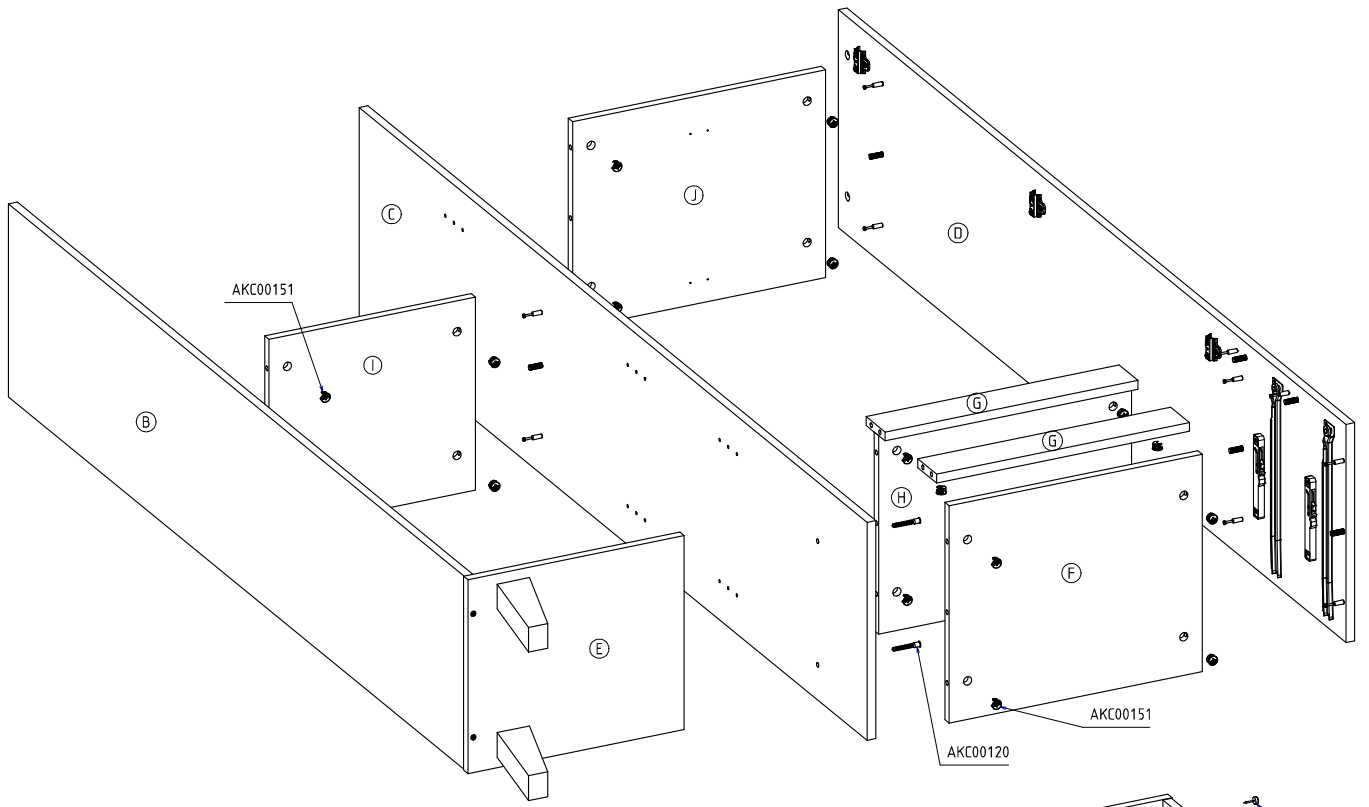

# NOR-15 SZAFKA 2D2S

L-90 H-191 D-42

<b>x 15</b>  AKC00019	<b>x 16</b>  AKC00120	<b>x 16</b>  AKC00004	<b>x 26</b>  AKC00029	<b>x 26</b>  AKC00151	<b>x 26</b>  AKC00004	 60 min	
<b>x 3</b>  ZAW00012	<b>x 3</b>  ZAW00013	<b>x 12</b>  AKC00023	<b>x 4</b>  NOG00033	<b>x 4</b>  AKC00036	<b>x 44</b>  3,5x16 AKC00026		
<b>x 20</b>  3,5x30 AKC00026	<b>x 4</b>  4x20 AKC00026	<b>x 2</b>  AKC00153	<b>x 1</b>  AKC00017	<b>x 130</b>  AKC00018	<b>x 4</b>  UCH00037		<b>x 2</b>  NOG00039 Biała/White
<b>x 1 - 300 mm</b>  WIE00003	<b>x 2 - 350 mm</b>  MEC00412						

1

2

3

4

5

6

7

8

x 2

x 2

9

10