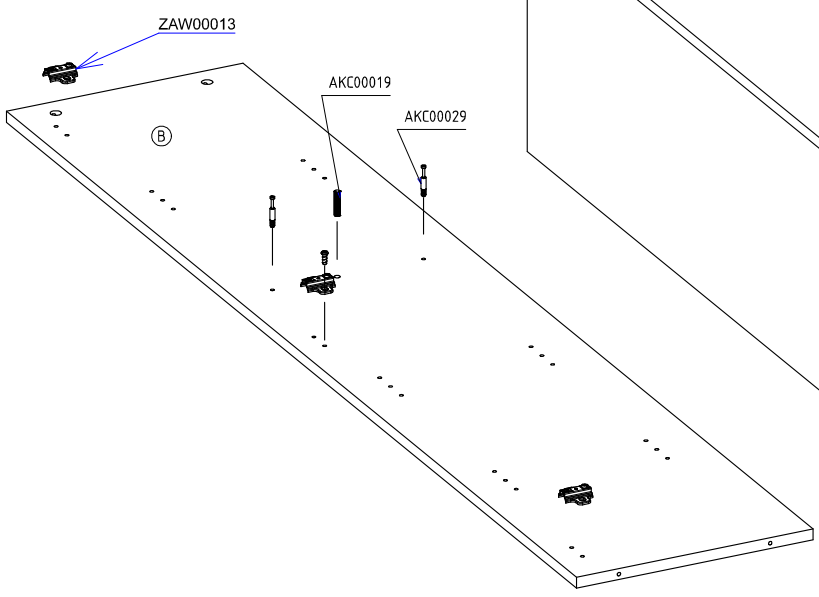

# NOR-15 SZAFKA 2D2S

L-90 H-191 D-42

<b>x 15</b>  AKC00019	<b>x 16</b>  AKC00120	<b>x 16</b>  AKC00004	<b>x 26</b>  AKC00029	<b>x 26</b>  AKC00151	<b>x 26</b>  AKC00004	 60 min	
<b>x 3</b>  ZAW00012	<b>x 3</b>  ZAW00013	<b>x 12</b>  AKC00023	<b>x 4</b>  NOG00033	<b>x 4</b>  AKC00036	<b>x 44</b>  3,5x16 AKC00026		
<b>x 20</b>  3,5x30 AKC00026	<b>x 4</b>  4x20 AKC00026	<b>x 2</b>  AKC00153	<b>x 1</b>  AKC00017	<b>x 130</b>  AKC00018	<b>x 4</b>  UCH00037		<b>x 2</b>  NOG00039 Biała/White
<b>x 1 - 300 mm</b>  WIE00003	<b>x 2 - 350 mm</b>  MEC00412						

1

2

3

4

5

6

7

8

x 2

x 2

9

10