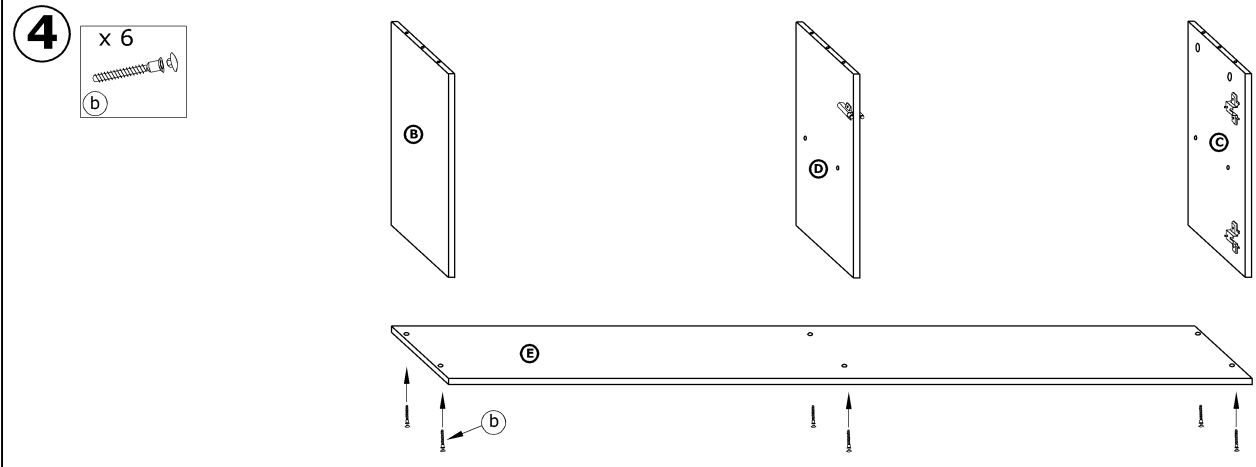

KIN-01

STOLIK RTV MAŁY

→ 140 × 53 × 36

x 3 a	x 6 b	x 6 c	x 6 d	x 4 e	x 4 f
x 4 h	x 2 i	x 20 (3,5x16) l		x 50 m	x 1 n
x 2 g					

1 - FAZY MONTAŻU **A** - OZNACZENIE ELEMENTÓW **a** - OZNACZENIE AKCESORIÓW

- 5** x 6

 (d)

- 6** x 2

 x 8
 (3,5x16)

 x 50

 (m)

- 7** x 4

 x 4

 x 8
 (3,5x16)