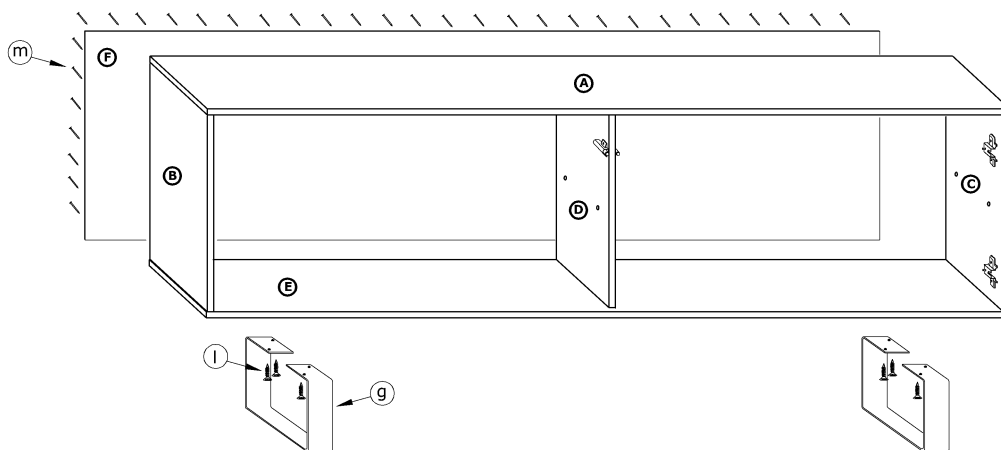

KIN-01

STOLIK RTV MAŁY

→ 140 × 53 × 36

x 3 a	x 6 b	x 6 c	x 6 d	x 4 e	x 4 f
x 4 h	x 2 i	x 20 (3,5x16) l		x 50 m	x 1 n
x 2 g					

1 - FAZY MONTAŻU **A** - OZNACZENIE ELEMENTÓW **a** - OZNACZENIE AKCESORIÓW

- 5** x 6

 (d)

- 6** x 2

 x 8
 (3,5x16)

 x 50

 (m)

- 7** x 4

 x 4

 x 8
 (3,5x16)