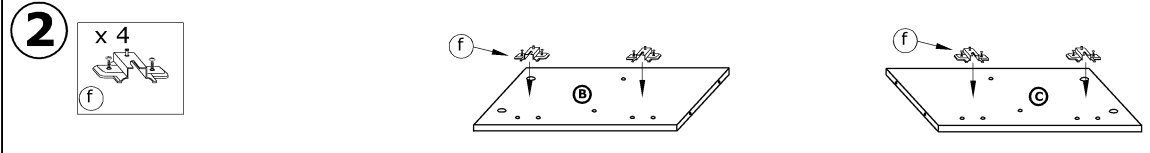

KIN-01

STOLIK RTV MAŁY

→ 140 × 53 × 36

x 3 a	x 6 b	x 6 c	x 6 d	x 4 e	x 4 f
x 4 h	x 2 i	x 20 (3,5x16) l		x 50 m	x 1 n
x 2 g					

1 - FAZY MONTAŻU **A** - OZNACZENIE ELEMENTÓW **a** - OZNACZENIE AKCESORIÓW

- 5** x 6

 (d)

- 6** x 2

 x 8
 (3,5x16)

 x 50

 (m)

- 7** x 4

 x 4

 x 8
 (3,5x16)