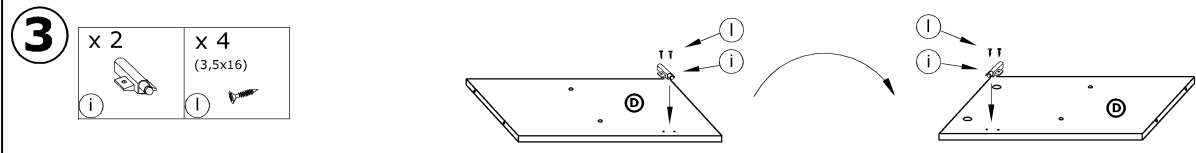

KIN-01

STOLIK RTV MAŁY

→ 140 × 53 × 36

x 3 a	x 6 b	x 6 c	x 6 d	x 4 e	x 4 f
x 4 h	x 2 i	x 20 (3,5x16) l		x 50 m	x 1 n
x 2 g					

1 - FAZY MONTAŻU **A** - OZNACZENIE ELEMENTÓW **a** - OZNACZENIE AKCESORIÓW

- 5** x 6

 (d)

- 6** x 2

 x 8
 (3,5x16)

 x 50

 (m)

- 7** x 4

 x 4

 x 8
 (3,5x16)