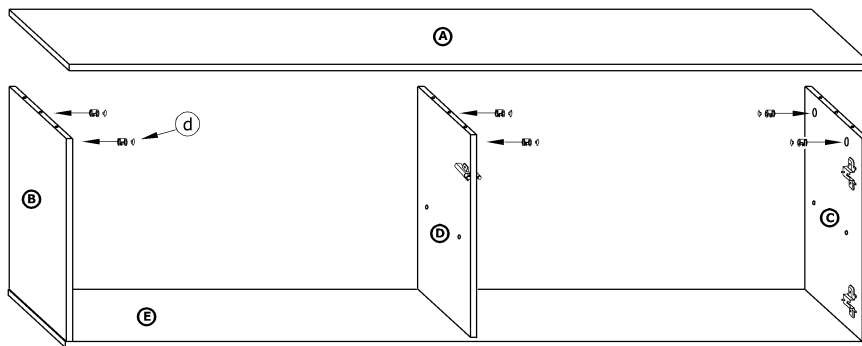

KIN-01

STOLIK RTV MAŁY

→ 140 × 53 × 36

x 3 a	x 6 b	x 6 c	x 6 d	x 4 e	x 4 f
x 4 h	x 2 i	x 20 (3,5x16) l		x 50 m	x 1 n
x 2 g					

1 - FAZY MONTAŻU **A** - OZNACZENIE ELEMENTÓW **a** - OZNACZENIE AKCESORIÓW

- 5** x 6

 (d)

- 6** x 2

 x 8
 (3,5x16)

 x 50

 (m)

- 7** x 4

 x 4

 x 8
 (3,5x16)