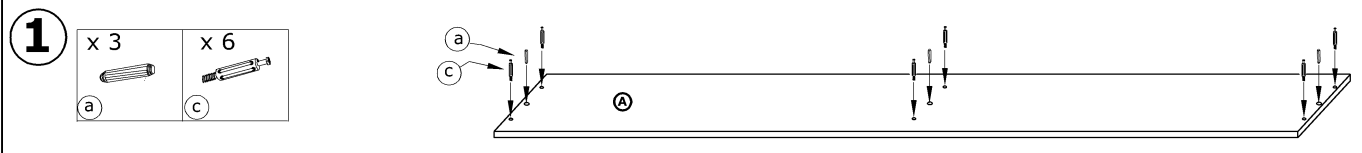

KIN-01

STOLIK RTV MAŁY

→ 140 × 53 × 36

x 3 a	x 6 b	x 6 c	x 6 d	x 4 e	x 4 f
x 4 h	x 2 i	x 20 (3,5x16) l		x 50 m	x 1 n
x 2 g					

1 - FAZY MONTAŻU **A** - OZNACZENIE ELEMENTÓW **a** - OZNACZENIE AKCESORIÓW

- 5** x 6

 (d)

- 6** x 2

 x 8
 (3,5x16)

 x 50

 (m)

- 7** x 4

 x 4

 x 8
 (3,5x16)