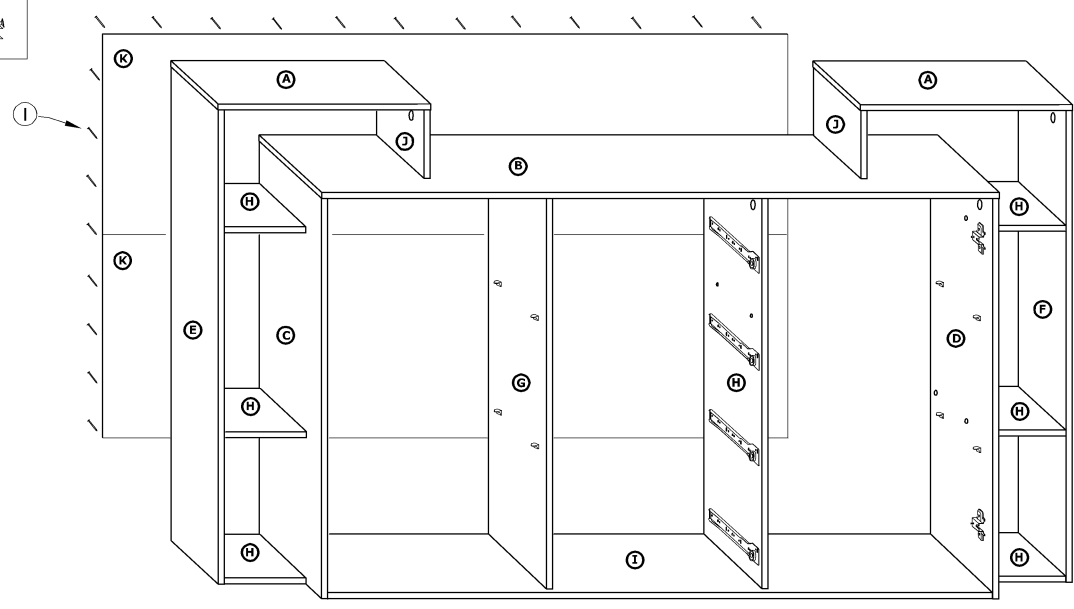

RIO-06

KOMODA 2D4S

→ 165 + 86 \ 41

x 16 a	x 32 b	x 32 c	x 36 d	x 10 e	x 8 f
x 4 g	x 4 h	x 56 (3,5x16) i	x 16 (3,5x30) j	x 16 k	x 120 l
x 6 n	x 4 kpl. (350 mm) o				

1 - FAZY MONTAŻU

A - OZNACZENIE ELEMENTÓW

a - OZNACZENIE AKCESORIÓW

3

x 16	x 16	x 2	x 8

4

x 16	x 4

5

6

7