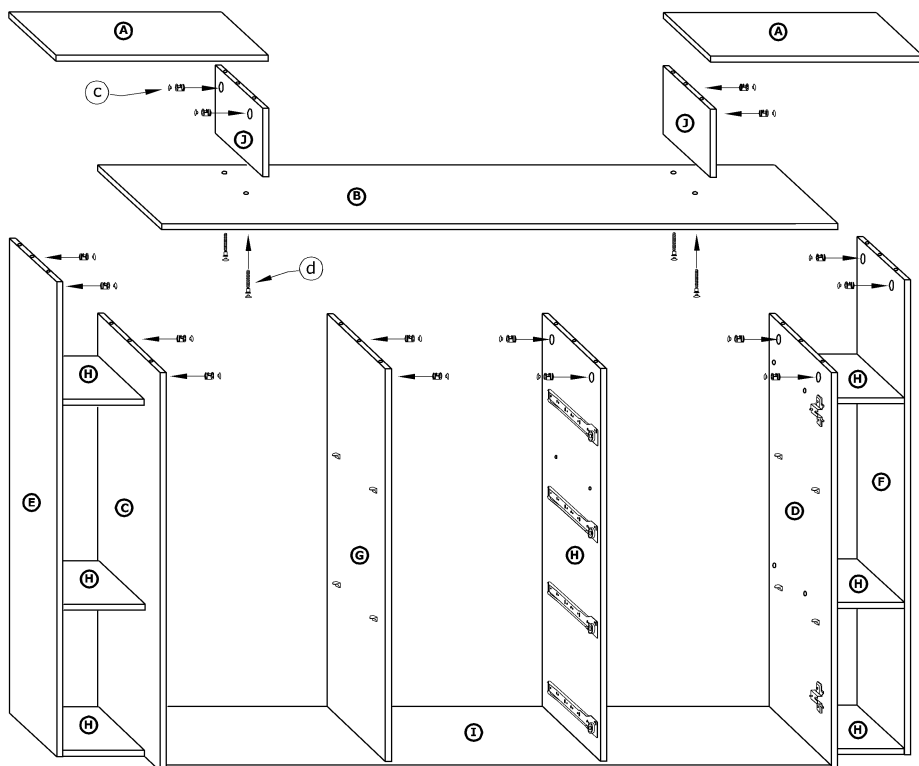

RIO-06

KOMODA 2D4S

→ 165 + 86 \ 41

x 16 a	x 32 b	x 32 c	x 36 d	x 10 e	x 8 f
x 4 g	x 4 h	x 56 (3,5x16) i	x 16 (3,5x30) j	x 16 k	x 120 l
x 6 n	x 4 kpl. (350 mm) o				

1 - FAZY MONTAŻU

A - OZNACZENIE ELEMENTÓW

a - OZNACZENIE AKCESORIÓW

3

x 16	x 16	x 2	x 8

4

x 16	x 4

5

6

7