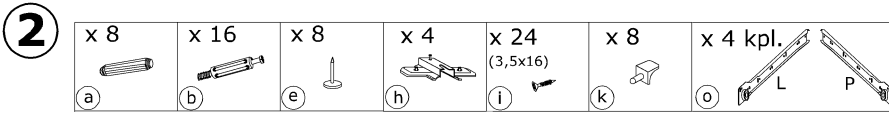

RIO-06

KOMODA 2D4S

→ 165 + 86 \ 41

x 16 a	x 32 b	x 32 c	x 36 d	x 10 e	x 8 f
x 4 g	x 4 h	x 56 (3,5x16) i	x 16 (3,5x30) j	x 16 k	x 120 l
x 6 n	x 4 kpl. (350 mm) o				

1 - FAZY MONTAŻU

A - OZNACZENIE ELEMENTÓW

a - OZNACZENIE AKCESORIÓW

3

x 16	x 16	x 2	x 8

4

x 16	x 4

5

6

7