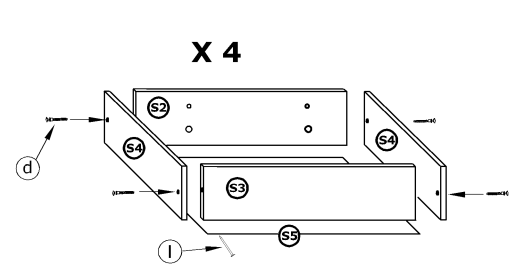

RIO-06

KOMODA 2D4S

→ 165 + 86 \ 41

x 16 a	x 32 b	x 32 c	x 36 d	x 10 e	x 8 f
x 4 g	x 4 h	x 56 (3,5x16) i	x 16 (3,5x30) j	x 16 k	x 120 l
x 6 n	x 4 kpl. (350 mm) o				

1 - FAZY MONTAŻU

A - OZNACZENIE ELEMENTÓW

a - OZNACZENIE AKCESORIÓW

3

x 16	x 16	x 2	x 8

4

x 16	x 4

5

6

7