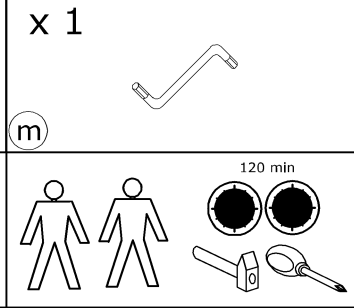

RIO-06

KOMODA 2D4S

→ 165 + 86 \ 41

x 16 a	x 32 b	x 32 c	x 36 d	x 10 e	x 8 f
x 4 g	x 4 h	x 56 (3,5x16) i	x 16 (3,5x30) j	x 16 k	x 120 l
x 6 n	x 4 kpl. (350 mm) o				

1 - FAZY MONTAŻU

A - OZNACZENIE ELEMENTÓW

a - OZNACZENIE AKCESORIÓW

3

x 16	x 16	x 2	x 8

4

x 16	x 4

5

6

7