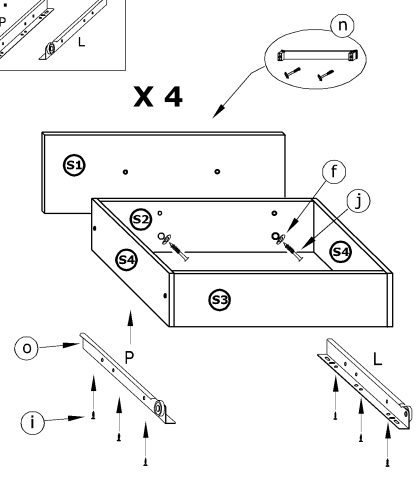

RIO-06

KOMODA 2D4S

→ 165 + 86 \ 41

x 16 a	x 32 b	x 32 c	x 36 d	x 10 e	x 8 f
x 4 g	x 4 h	x 56 (3,5x16) i	x 16 (3,5x30) j	x 16 k	x 120 l
x 6 n	x 4 kpl. (350 mm) o				

1 - FAZY MONTAŻU

A - OZNACZENIE ELEMENTÓW

a - OZNACZENIE AKCESORIÓW

3

x 16	x 16	x 2	x 8

4

x 16	x 4

5

6

7