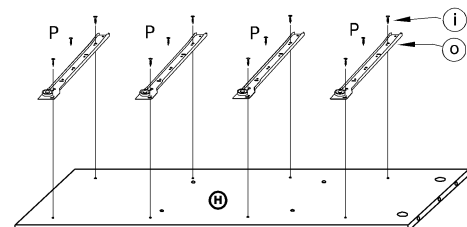

RIO-06

KOMODA 2D4S

→ 165 + 86 \ 41

x 16 a	x 32 b	x 32 c	x 36 d	x 10 e	x 8 f
x 4 g	x 4 h	x 56 (3,5x16) i	x 16 (3,5x30) j	x 16 k	x 120 l
x 6 n	x 4 kpl. (350 mm) o				

1 - FAZY MONTAŻU

A - OZNACZENIE ELEMENTÓW

a - OZNACZENIE AKCESORIÓW

3

x 16	x 16	x 2	x 8

4

x 16	x 4

5

6

7