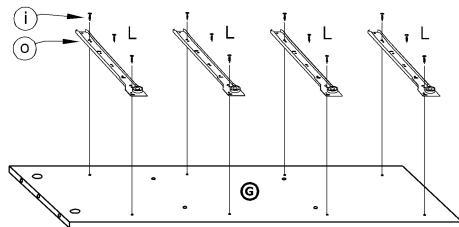

RIO-06

KOMODA 2D4S

→ 165 + 86 \ 41

x 16 a	x 32 b	x 32 c	x 36 d	x 10 e	x 8 f
x 4 g	x 4 h	x 56 (3,5x16) i	x 16 (3,5x30) j	x 16 k	x 120 l
x 6 n	x 4 kpl. (350 mm) o				

1 - FAZY MONTAŻU

A - OZNACZENIE ELEMENTÓW

a - OZNACZENIE AKCESORIÓW

3

x 16	x 16	x 2	x 8

4

x 16	x 4

5

6

7