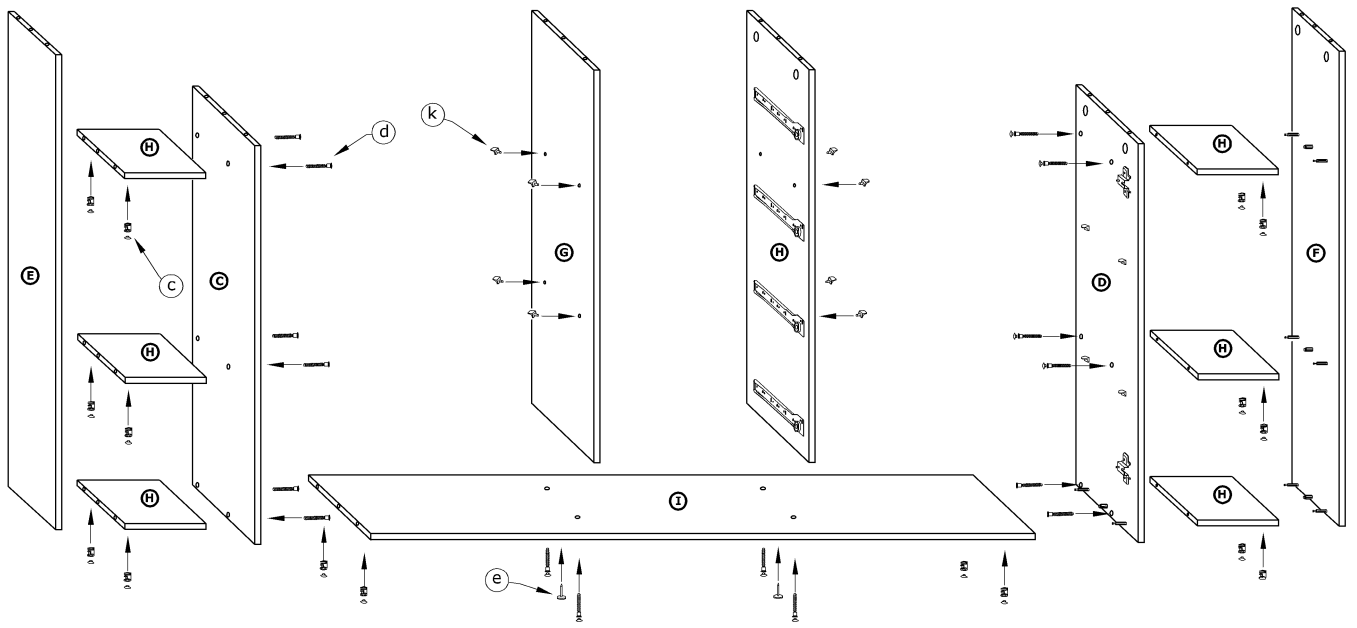

RIO-06

KOMODA 2D4S

→ 165 + 86 \ 41

x 16 a	x 32 b	x 32 c	x 36 d	x 10 e	x 8 f
x 4 g	x 4 h	x 56 (3,5x16) i	x 16 (3,5x30) j	x 16 k	x 120 l
x 6 n	x 4 kpl. (350 mm) o				

1 - FAZY MONTAŻU

A - OZNACZENIE ELEMENTÓW

a - OZNACZENIE AKCESORIÓW

3

x 16	x 16	x 2	x 8

4

x 16	x 4

5

6

7