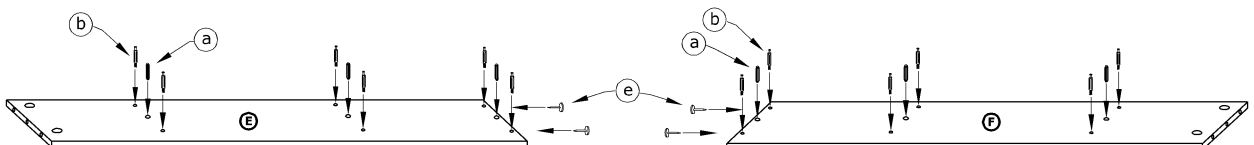

RIO-06

KOMODA 2D4S

→ 165 + 86 \ 41

x 16 a	x 32 b	x 32 c	x 36 d	x 10 e	x 8 f
x 4 g	x 4 h	x 56 (3,5x16) i	x 16 (3,5x30) j	x 16 k	x 120 l
x 6 n	x 4 kpl. (350 mm) o				

1 - FAZY MONTAŻU

A - OZNACZENIE ELEMENTÓW

a - OZNACZENIE AKCESORIÓW

3

x 16	x 16	x 2	x 8

4

x 16	x 4

5

6

7