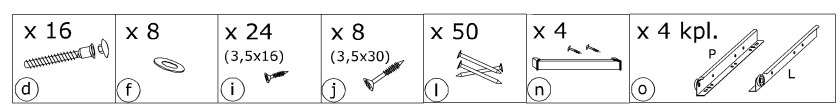

RIO-06

KOMODA 2D4S

→ 165 + 86 \ 41

x 16 a	x 32 b	x 32 c	x 36 d	x 10 e	x 8 f
x 4 g	x 4 h	x 56 (3,5x16) i	x 16 (3,5x30) j	x 16 k	x 120 l
x 6 n	x 4 kpl. (350 mm) o				

1 - FAZY MONTAŻU

A - OZNACZENIE ELEMENTÓW

a - OZNACZENIE AKCESORIÓW

3

x 16	x 16	x 2	x 8

4

x 16	x 4

5

6

7