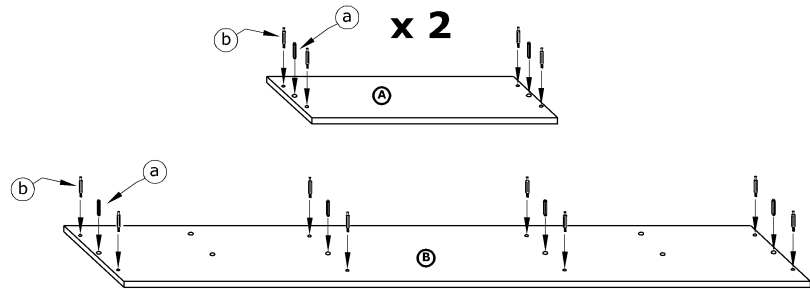

RIO-06

KOMODA 2D4S

→ 165 + 86 \ 41

x 16 a	x 32 b	x 32 c	x 36 d	x 10 e	x 8 f
x 4 g	x 4 h	x 56 (3,5x16) i	x 16 (3,5x30) j	x 16 k	x 120 l
x 6 n	x 4 kpl. (350 mm) o				

1 - FAZY MONTAŻU

A - OZNACZENIE ELEMENTÓW

a - OZNACZENIE AKCESORIÓW

3

x 16	x 16	x 2	x 8

4

x 16	x 4

5

6

7