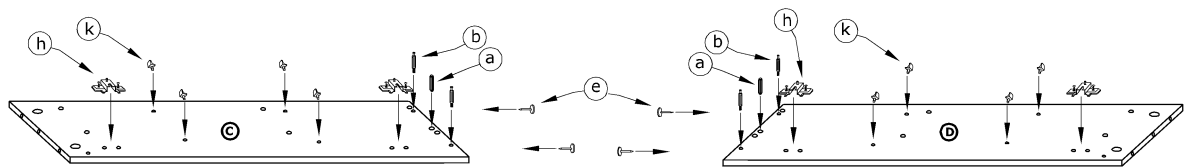

RIO-06

KOMODA 2D4S

→ 165 + 86 \ 41

x 16 a	x 32 b	x 32 c	x 36 d	x 10 e	x 8 f
x 4 g	x 4 h	x 56 (3,5x16) i	x 16 (3,5x30) j	x 16 k	x 120 l
x 6 n	x 4 kpl. (350 mm) o				

1 - FAZY MONTAŻU

A - OZNACZENIE ELEMENTÓW

a - OZNACZENIE AKCESORIÓW

3

x 16	x 16	x 2	x 8

4

x 16	x 4

5

6

7